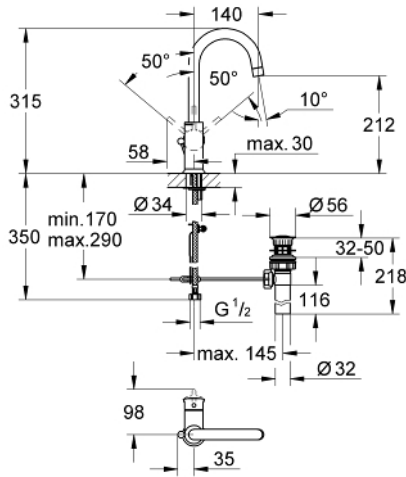

GROHE BAUCLASSIC 23 095 000 خلاط الحوض المزود بمقبض فردي مقاس 1/2 بوصة

وصف المنتج:

- اللون: كروم
- قلب سيراميك GROHE SmoothControl 28 مم
- طلاء كروم GROHE LongLife
- صنوبر أنبوبي قابل للدوران
- مرعي المياه
- مجموعة تصريف الفضلات مقاس 1 1/4 بوصة
- خرطوم توصيل مرنة
- نظام تركيب سريع

GROHE BAUCLASSIC 23 095 000 خلاط الحوض المزود بمقبض فردي مقاس 1/2 بوصة

الآن - 2012 ويا م، قطع الغيار

1: مقبض (46814000 رقم الطلب.)

2: خرطوشة (46580000 رقم الطلب.)

3: فلتر مياه (13928000 رقم الطلب.)

4: شداد (06329000 رقم الطلب.)