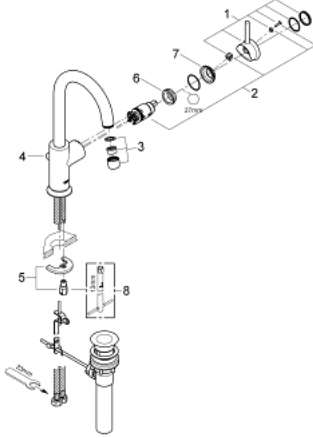

GROHE BAUCLASSIC 23 095 000 خلاط الحوض المزود بمقبض فردي مقاس 1/2 بوصة

وصف المنتج:

- اللون: كروم
- قلب سيراميك GROHE SmoothControl 28 مم
- طلاء كروم GROHE LongLife
- صنوبر أنبوبي قابل للدوران
- مرعي المياه
- مجموعة تصريف الفضلات مقاس 1 1/4 بوصة
- خرطوم توصيل مرنة
- نظام تركيب سريع

GROHE BAUCLASSIC 23 095 000 خلاط الحوض المزود بمقبض فردي مقاس 1/2 بوصة

الآن - 2012 ويا م، قطع الغيار

1: مقبض (46814000 رقم الطلب.)

2: خرطوشة (46580000 رقم الطلب.)

3: فلتر مياه (13928000 رقم الطلب.)

4: شداد (06329000 رقم الطلب.)

5: طقم تركيب ساق (46249000 رقم الطلب.)

6: حلقة تركيب (07419000 رقم الطلب.)

7: غطاء (46581000 رقم الطلب.)

8: مفتاح تحميل\* (19017000 رقم الطلب.)

\* إكسسوارات اختيارية\*