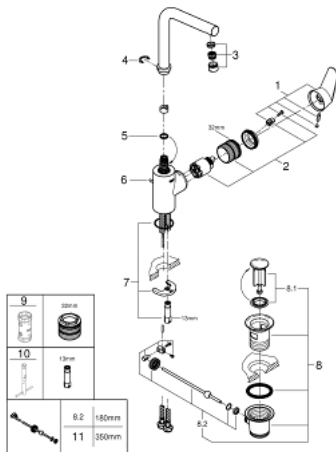

## 23 054 003 EURODISC COSMOPOLITAN MITIGEUR MONOCOMMANDE POUR LAVABO 1/2" TAILLE L

### DESCRIPTION DU PRODUIT

- Couleur: chromé
- GROHE SilkMove cartouche en céramique 35 mm
- limiteur de débit ajustable
- GROHE LongLife finition durable
- GROHE FastFixation Plus installation ultra rapide
- mousseur
- bec mobile avec butée
- zone de pivotement réglable 0° / 150° / 360°
- tirette et garniture de vidage 1 1/4"
- flexibles de raccordement souples

23 054 003 **EURODISC COSMOPOLITAN MITIGEUR MONOCOMMANDE POUR LAVABO 1/2"**  
**TAILLE L**

**PIÈCES DE RECHANGE**, août 2017 – now

- 1: Levier (Numéro de commande 46750000)
- 2: Cartouche (Numéro de commande 46374000)
- 3: Mousseur (Numéro de commande 64186000)
- 4: Clip de s-reté (Numéro de commande 48420000)
- 5: Joint torique 13,5 x 2,75 (Numéro de commande 0128500M)
- 6: Coulisse filetée (Numéro de commande 46739000)
- 7: Fixation M26x1,5 (Numéro de commande 46671000)
- 8: Garniture de vidage 1 1/4" (Numéro de commande 28910000)
- 8.1: Clapet de vidage (Numéro de commande 07182000)
- 8.2: Tige et rotule de vidage (Numéro de commande 07052000)
- 9: Clef (Numéro de commande 19332000)\*
- 10: Clef platte SW 46 mm à 6 pans (Numéro de commande 19017000)\*
- 11: Tige et rotule de vidage (Numéro de commande 07341000)\*