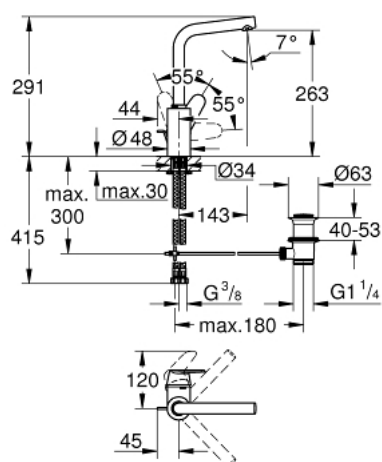

## 23 054 003 EURODISC COSMOPOLITAN MITIGEUR MONOCOMMANDE POUR LAVABO 1/2" TAILLE L

### DESCRIPTION DU PRODUIT

- Couleur: chromé
- GROHE SilkMove cartouche en céramique 35 mm
- limiteur de débit ajustable
- GROHE LongLife finition durable
- GROHE FastFixation Plus installation ultra rapide
- mousseur
- bec mobile avec butée
- zone de pivotement réglable 0° / 150° / 360°
- tirette et garniture de vidage 1 1/4"
- flexibles de raccordement souples

23 054 003 **EURODISC COSMOPOLITAN MITIGEUR MONOCOMMANDE POUR LAVABO 1/2"**  
**TAILLE L**

**PIÈCES DE RECHANGE**, août 2017 – now

- 1: Levier (Numéro de commande 46750000)
- 2: Cartouche (Numéro de commande 46374000)
- 3: Mousseur (Numéro de commande 64186000)
- 4: Clip de s-reté (Numéro de commande 48420000)
- 5: Joint torique 13,5 x 2,75 (Numéro de commande 0128500M)
- 6: Coulisse filetée (Numéro de commande 46739000)
- 7: Fixation M26x1,5 (Numéro de commande 46671000)
- 8: Garniture de vidage 1 1/4" (Numéro de commande 28910000)
- 8.1: Clapet de vidage (Numéro de commande 07182000)
- 8.2: Tige et rotule de vidage (Numéro de commande 07052000)
- 9: Clef (Numéro de commande 19332000)\*
- 10: Clef platte SW 46 mm à 6 pans (Numéro de commande 19017000)\*
- 11: Tige et rotule de vidage (Numéro de commande 07341000)\*