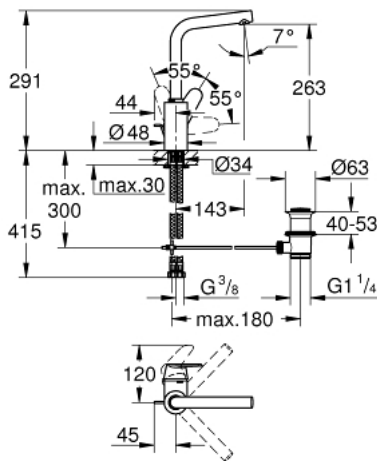

EURODISC COSMOPOLITAN 23 054
003 خلاط حوض بمقبض فردي بقياس 1/2 بوصة
 مقاس كبير

وصف المنتج

• اللون: كروم

• تركيب ذراع مغطاة

• قلب سيراميك GROHE SilkMove 35 مم

• محدد معدل تدفق قابل للتعديل

• طلاء كروم GROHE LongLife

• نظام التركيب GROHE QuickFix Plus

• مرعي المياه

• صنوبر أنبوبي قابل للدوران بمحدد التوقف

• منطقة دوار قابلة للتعديل 150° / 180° / 360°

• مجموعة تصريف المياه بقياس 1 1/4 بوصة

• خراطيم توصيل مرنة

• محدد درجة الحرارة الاختياري بالرقم المرجعي 46 375

EURODISC COSMOPOLITAN 23 054
003 خلاط حوض بمقبض فردي بقياس 1/2 بوصة
 مقاس كبير

الآن - 2017 س طس غ، قطع الغيار

1: مقبض (4675000 رقم الطلب)

2: خرطوشة (46374000 رقم الطلب)

3: فلتر مياه (64186000 رقم الطلب)

4: حلقة الأمان (48420000 رقم الطلب)

5: وردة عزل (0128500M رقم الطلب)

6: شداد (46739000 رقم الطلب)

7: طقم تركيب ساق (46671000 رقم الطلب)

8: مجموعة تصريف بقياس 1 1/4 بوصة (28910000 رقم الطلب)

8.1: فيشه (07182000 رقم الطلب)

8.2: عامود غير متمركز (07052000 رقم الطلب)