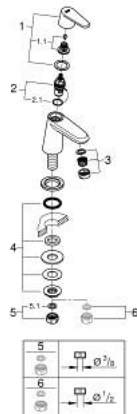

23 051 002 **EURODISC COSMOPOLITAN ROBINET**
TAILLE XS

DESCRIPTION DU PRODUIT

- Couleur: chromé
- tête céramique
- GROHE LongLife finition durable
- GROHE EcoJoy économie d'eau
- débit maximum à 3 bars : 5 l/min
- mousseur SpeedClean, procédé anti-calcaire

23 051 002 EURODISC COSMOPOLITAN ROBINET TAILLE XS

PIÈCES DE RECHANGE, mars 2016 – now

- 1: Tête complète (Numéro de commande 48060000)
- 1.1: Fixation de croisillon (Numéro de commande 45186000)
- 1.1.1: Joint torique 18,2 x 1,7 (Numéro de commande 0392400M)
- 2: Tête à disques en céramique 1/2" (Numéro de commande 45882000)
- 2.1: Joint torique 18,2 x 1,7 (Numéro de commande 0392400M)
- 3: Mousseur (Numéro de commande 48159000)
- 4: Fixation 1/2 (Numéro de commande 45000000)
- 5: Bague filetée 1/2" (Numéro de commande 1290100M)
- 5.1: Joint fibre 15x21 (Numéro de commande 0138900M)
- 6: Ecrou 1/2" x 14,5 mm (Numéro de commande 1290200M)*