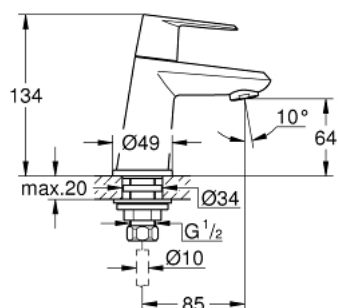

23 051 002 **EURODISC COSMOPOLITAN ROBINET**
TAILLE XS

DESCRIPTION DU PRODUIT

- Couleur: chromé
- tête céramique
- GROHE LongLife finition durable
- GROHE EcoJoy économie d'eau
- débit maximum à 3 bars : 5 l/min
- mousseur SpeedClean, procédé anti-calcaire

23 051 002 EURODISC COSMOPOLITAN ROBINET TAILLE XS

PIÈCES DE RECHANGE, mars 2016 – now

- 1: Tête complète (Numéro de commande 48060000)
- 1.1: Fixation de croisillon (Numéro de commande 45186000)
- 1.1.1: Joint torique 18,2 x 1,7 (Numéro de commande 0392400M)
- 2: Tête à disques en céramique 1/2" (Numéro de commande 45882000)
- 2.1: Joint torique 18,2 x 1,7 (Numéro de commande 0392400M)
- 3: Mousseur (Numéro de commande 48159000)
- 4: Fixation 1/2 (Numéro de commande 45000000)
- 5: Bague filetée 1/2" (Numéro de commande 1290100M)
- 5.1: Joint fibre 15x21 (Numéro de commande 0138900M)
- 6: Ecrou 1/2" x 14,5 mm (Numéro de commande 1290200M)*