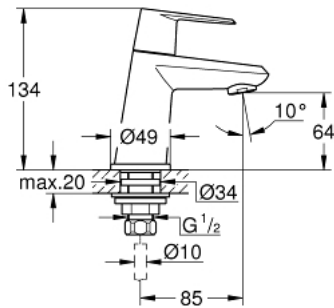

حنفية EURODISC COSMOPOLITAN 23 051 002
مقاس XS

وصف المنتج:

- اللون: كروم
- الجزء العلوي السيراميك 1/2 بوصة، 90 درجة
- طلاء كروم GROHE LongLife
- تقنية GROHE EcoJoy لمياه أقل وتدفق ممتاز
- maximum flow rate (at 3 bar): 5 l/min
- مرغي المياه SpeedClean
- صامولة قارن 1/2 بوصة 10.5 × مم
- تصنيف الضوضاء ا وفق المعيار DIN 4109

حنفية EURODISC COSMOPOLITAN 23 051 002 مقاس XS

الآن - 2016 سرام, قطع الغيار

1: مقبض (48060000 رقم الطلب.)

1.1: طقم بديل للتثبيت (45186000 رقم الطلب.)

1.1.1: حلقة دائرية بقطر 18.2 x قطر (0392400M رقم الطلب.) 1.7

2: جزء علوي سيراميك 1/2 بوصة (45882000 رقم الطلب.)

2.1: حلقة دائرية بقطر 18.2 x قطر (0392400M رقم الطلب.) 1.7

3: فلتر مياه (48159000 رقم الطلب.)

4: تجميع مثبت ساق 1/2 بوصة (45000000 رقم الطلب.)

5: صامولة إقتران 1/2 بوصة (1290100M رقم الطلب.)

5.1: عازل ليفي بقطر 18.5 x قطر (0138900M رقم الطلب.) 12 x 2

6: صامولة إقتران 1/2 بوصة 14.5 x ملم* (1290200M رقم الطلب.)

* إكسسوارات اختيارية