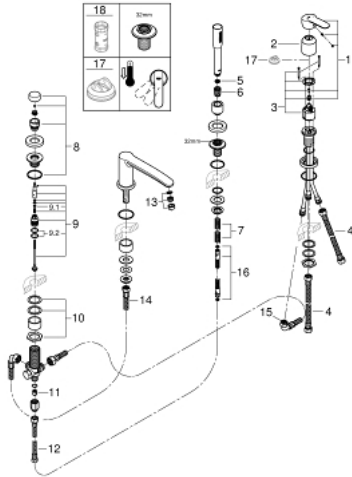

23 048 003 EUROSTYLE COSMOPOLITAN COMBINÉ 4 TROUS POUR BAIN/DOUCHE

DESCRIPTION DU PRODUIT

- Couleur: chromé
- GROHE SilkMove cartouche en céramique 46 mm
- GROHE LongLife finition durable
- bec bain pré-assemblé
- organe de commande mitigeur monocommande
- bec bain déverseur avec mousseur
- inverseur bain/douche
- douchette Euphoria Cosmopolitan 6,6 l/min
- Flexible de douche métal 2000 mm (chromé quelle que soit la finition des éléments de façade)
- flexibles de raccordement souples
- raccord pour flexible de douchette
- protégé contre le retour d'eau
- châssis optionnel (29 037 000)

23 048 003 EUROSTYLE COSMOPOLITAN COMBINÉ 4 TROUS POUR BAIN/DOUCHE

PIÈCES DE RECHANGE, novembre 2016 – now

- 1: Levier (Numéro de commande 46726000)
- 2: Capuchon (Numéro de commande 46727000)
- 3: Cartouche (Numéro de commande 46048000)
- 4: Tube d'alimentation (Numéro de commande 07227000)
- 5: Filtre (Numéro de commande 0700200M)
- 6: Cône d'écrou (Numéro de commande 08864000)
- 7: Ressort de rappel (Numéro de commande 00869000)
- 8: Bouton d'inverseur (Numéro de commande 46721000)
- 9: Mécanisme d'inverseur (Numéro de commande 45443000)
- 9.1: Joint torique 6 x 2 (Numéro de commande 0128300M)
- 9.2: Joint torique 35 x 2 (Numéro de commande 0120500M)
- 10: raccord vissé de tige (Numéro de commande 45444000)
- 11: Clapet anti-retour (Numéro de commande 08565000)
- 12: Tube d'alimentation (Numéro de commande 07300000)
- 13: Mousseur (Numéro de commande 13922000)
- 14: Tube d'alimentation (Numéro de commande 48018000)
- 15: Tube d'alimentation (Numéro de commande 48017000)
- 16: Flexible métallique (Numéro de commande 28146000)
- 17: Limiteur de température (Numéro de commande 46375000)*
- 18: Clef (Numéro de commande 19332000)*