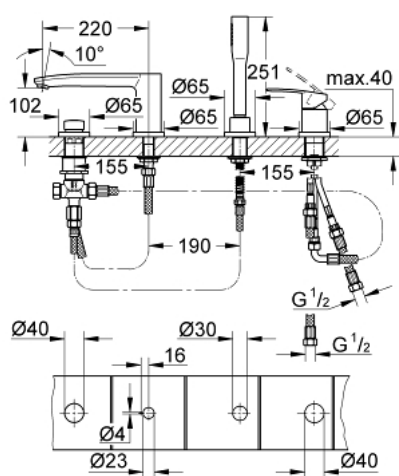

23 048 003 EUROSTYLE COSMOPOLITAN COMBINÉ 4 TROUS POUR BAIN/DOUCHE

DESCRIPTION DU PRODUIT

- Couleur: chromé
- GROHE SilkMove cartouche en céramique 46 mm
- GROHE LongLife finition durable
- bec bain pré-assemblé
- organe de commande mitigeur monocommande
- bec bain déverseur avec mousseur
- inverseur bain/douche
- douchette Euphoria Cosmopolitan 6,6 l/min
- Flexible de douche métal 2000 mm (chromé quelle que soit la finition des éléments de façade)
- flexibles de raccordement souples
- raccord pour flexible de douchette
- protégé contre le retour d'eau
- châssis optionnel (29 037 000)

23 048 003 EUROSTYLE COSMOPOLITAN COMBINÉ 4 TROUS POUR BAIN/DOUCHE

PIÈCES DE RECHANGE, novembre 2016 – now

- 1: Levier (Numéro de commande 46726000)
- 2: Capuchon (Numéro de commande 46727000)
- 3: Cartouche (Numéro de commande 46048000)
- 4: Tube d'alimentation (Numéro de commande 07227000)
- 5: Filtre (Numéro de commande 0700200M)
- 6: Cône d'écrou (Numéro de commande 08864000)
- 7: Ressort de rappel (Numéro de commande 00869000)
- 8: Bouton d'inverseur (Numéro de commande 46721000)
- 9: Mécanisme d'inverseur (Numéro de commande 45443000)
- 9.1: Joint torique 6 x 2 (Numéro de commande 0128300M)
- 9.2: Joint torique 35 x 2 (Numéro de commande 0120500M)
- 10: raccord vissé de tige (Numéro de commande 45444000)
- 11: Clapet anti-retour (Numéro de commande 08565000)
- 12: Tube d'alimentation (Numéro de commande 07300000)
- 13: Mousseur (Numéro de commande 13922000)
- 14: Tube d'alimentation (Numéro de commande 48018000)
- 15: Tube d'alimentation (Numéro de commande 48017000)
- 16: Flexible métallique (Numéro de commande 28146000)
- 17: Limiteur de température (Numéro de commande 46375000)*
- 18: Clef (Numéro de commande 19332000)*