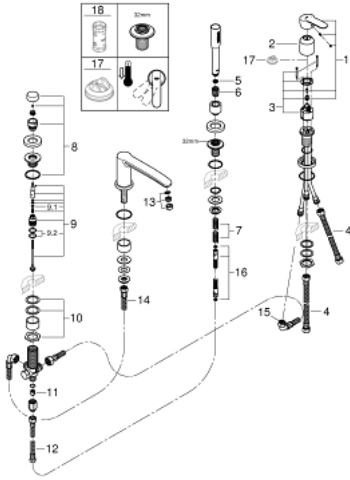

EUROSTYLE COSMOPOLITAN 23 048 003 مجموعه بانيو بمقبض فردي بأربع فتحات

الآن - 2016 ريم فون, قطع الغيار

1: مقبض (46726000 رقم الطلب.)

2: غطاء (46727000 رقم الطلب.)

3: خرطوشة (46048000 رقم الطلب.)

4: خرطوم توصيل (07227000 رقم الطلب.)

5: مصفاة غبار (0700200M رقم الطلب.)

6: صامولة مخروط (08864000 رقم الطلب.)

7: زنبك تعويض (00869000 رقم الطلب.)

8: مقبض محول (46721000 رقم الطلب.)

9: محول (45443000 رقم الطلب.)

9.1: وردة عزل بقطر 6 x قطر (0128300M رقم الطلب.) 2

9.2: وردة عزل (0120500M رقم الطلب.)

10: طقم بديل لتثبيت الساق (45444000 رقم الطلب.)

11: صمام مانع للإرجاع (08565000 رقم الطلب.)

12: خرطوم توصيل (07300000 رقم الطلب.)

13: فلتر مياه (13922000 رقم الطلب.)

14: خرطوم توصيل (48018000 رقم الطلب.)

15: خرطوم توصيل (48017000 رقم الطلب.)

16: خرطوم الدش المعدني (28146000 رقم الطلب.)

17: محدد درجة الحرارة* (46375000 رقم الطلب.)

18: موسع مقبض* (19332000 رقم الطلب.)

* إكسسوارات اختيارية