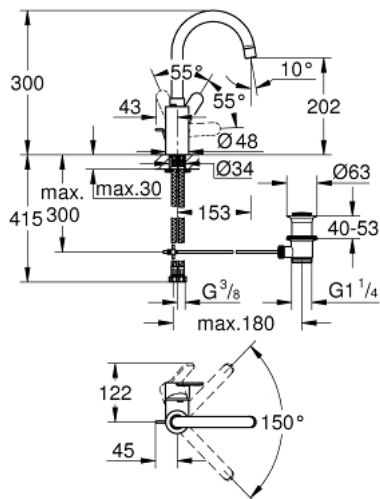

## 23 043 003 EUROSTYLE COSMOPOLITAN MITIGEUR MONOCOMMANDE POUR LAVABO 1/2" TAILLE L

### DESCRIPTION DU PRODUIT

- Couleur: chromé
- GROHE SilkMove cartouche en céramique 35 mm
- limiteur de débit ajustable
- GROHE LongLife finition durable
- conduit d'eau sans plomb ni nickel
- GROHE FastFixation installation rapide
- mousseur
- bec moulé pivotant
- avec limiteur de butée
- tirette et garniture de vidage 1 1/4"
- flexibles de raccordement souples

### PIÈCES DE RECHANGE, août 2017 – now

- 1: Levier (Numéro de commande 46750000)
- 2: Cartouche (Numéro de commande 46374000)
- 3: Mousseur (Numéro de commande 48418000)
- 4: Coulisse filetée (Numéro de commande 46739000)
- 5: Fixation M26x1,5 (Numéro de commande 46671000)
- 6: Garniture de vidage 1 1/4" (Numéro de commande 28910000)
- 6.1: Clapet de vidage (Numéro de commande 07182000)
- 6.2: Tige et rotule de vidage (Numéro de commande 07052000)
- 7: Clef (Numéro de commande 19332000)\*
- 8: Clef platte SW 46 mm à 6 pans (Numéro de commande 19017000)\*
- 9: Tige et rotule de vidage (Numéro de commande 07341000)\*