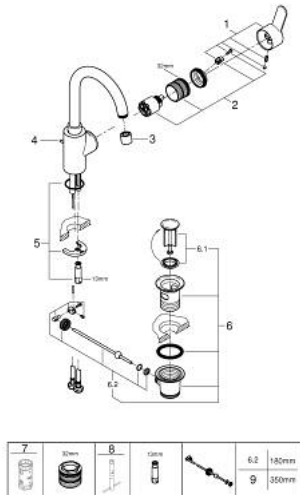

## 23 043 003 EUROSTYLE COSMOPOLITAN MITIGEUR MONOCOMMANDE POUR LAVABO 1/2" TAILLE L

### DESCRIPTION DU PRODUIT

- Couleur: chromé
- GROHE SilkMove cartouche en céramique 35 mm
- limiteur de débit ajustable
- GROHE LongLife finition durable
- conduit d'eau sans plomb ni nickel
- GROHE FastFixation installation rapide
- mousseur
- bec moulé pivotant
- avec limiteur de butée
- tirette et garniture de vidage 1 1/4"
- flexibles de raccordement souples

### PIÈCES DE RECHANGE, août 2017 – now

- 1: Levier (Numéro de commande 46750000)
- 2: Cartouche (Numéro de commande 46374000)
- 3: Mousseur (Numéro de commande 48418000)
- 4: Coulisse filetée (Numéro de commande 46739000)
- 5: Fixation M26x1,5 (Numéro de commande 46671000)
- 6: Garniture de vidage 1 1/4" (Numéro de commande 28910000)
- 6.1: Clapet de vidage (Numéro de commande 07182000)
- 6.2: Tige et rotule de vidage (Numéro de commande 07052000)
- 7: Clef (Numéro de commande 19332000)\*
- 8: Clef platte SW 46 mm à 6 pans (Numéro de commande 19017000)\*
- 9: Tige et rotule de vidage (Numéro de commande 07341000)\*