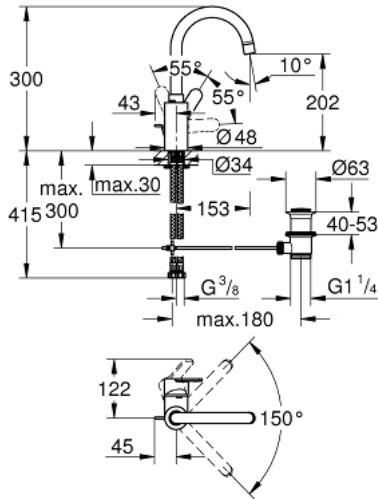

EUROSTYLE COSMOPOLITAN 23 043
003 خلاط حوض بمقبض فردي بقياس 1/2 بوصة
 مقاس كبير

وصف المنتج:

- اللون: كروم
- قلب سيراميك GROHE SilkMove 35 مم
- محدد معدل تدفق قابل للتعديل
- طلاء كروم GROHE LongLife
- مسارات الماء الداخلية المعزولة - من دون رصاص ونيكل
- نظام التركيب GROHE QuickFix
- مرغي المياه
- صنوبر أنبوبي قابل للدوران
- مع محدد توقف
- مجموعة تصريف المياه بقياس 1 1/4 بوصة
- خراطيم توصيل مرنة

EUROSTYLE COSMOPOLITAN 23 043
003 خلاط حوض بمقبض فردي بقياس 1/2 بوصة
 مقاس كبير

الآن - 2017 س طس غاً, قطع الغيار:

1: مقبض (46750000 رقم الطلب:-)

2: خرطوشة (46374000 رقم الطلب:-)

3: فلتر مياه (48418000 رقم الطلب:-)

4: شداد (46739000 رقم الطلب:-)

5: طقم تركيب ساق (46671000 رقم الطلب:-)

6: مجموعة تصريف بقياس 1 1/4 بوصة (28910000 رقم الطلب:-)

6.1: فيشه (07182000 رقم الطلب:-)

6.2: عامود غير متمركز (07052000 رقم الطلب:-)