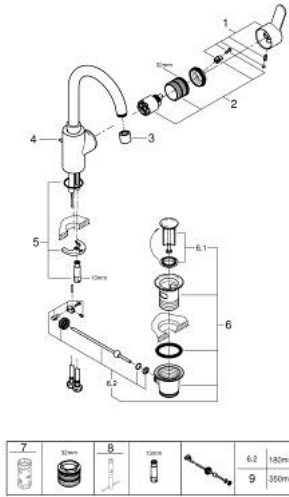

EUROSTYLE COSMOPOLITAN 23 043
003 خلاط حوض بمقبض فردي بقياس 1/2 بوصة
 مقاس كبير

وصف المنتج:

- اللون: كروم
- قلب سيراميك GROHE SilkMove 35 مم
- محدد معدل تدفق قابل للتعديل
- طلاء كروم GROHE LongLife
- مسارات الماء الداخلية المعزولة - من دون رصاص ونيكل
- نظام التركيب GROHE QuickFix
- مرغي المياه
- صنوبر أنبوبي قابل للدوران
- مع محدد توقف
- مجموعة تصريف المياه بقياس 1 1/4 بوصة
- خراطيم توصيل مرنة

EUROSTYLE COSMOPOLITAN 23 043
003 خلاط حوض بمقبض فردي بقياس 1/2 بوصة
 مقاس كبير

الآن - 2017 س طس غاً, قطع الغيار:

1: مقبض (46750000 رقم الطلب:-)

2: خرطوشة (46374000 رقم الطلب:-)

3: فلتر مياه (48418000 رقم الطلب:-)

4: شداد (46739000 رقم الطلب:-)

5: طقم تركيب ساق (46671000 رقم الطلب:-)

6: مجموعة تصريف بقياس 1 1/4 بوصة (28910000 رقم الطلب:-)

6.1: فيشه (07182000 رقم الطلب:-)

6.2: عامود غير متمركز (07052000 رقم الطلب:-)