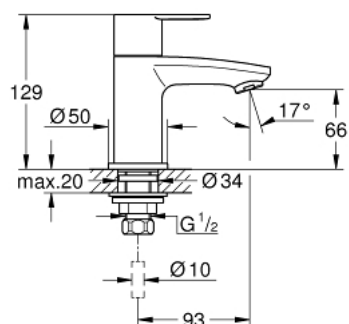

23 039 002 **EUROSTYLE COSMOPOLITAN ROBINET**  
**TAILLE XS**

**DESCRIPTION DU PRODUIT**

- Couleur: chromé
- tête céramique
- GROHE LongLife finition durable
- mousseur

## 23 039 002 EUROSTYLE COSMOPOLITAN ROBINET TAILLE XS

### PIÈCES DE RECHANGE, mars 2010 – now

- 1: Tête complète (Numéro de commande 48067000)
- 1.1: Fixation de croisillon (Numéro de commande 45186000)
- 1.1.1: Joint torique 18,2 x 1,7 (Numéro de commande 0392400M)
- 2: Tête à disques en céramique 1/2" (Numéro de commande 45882000)
- 2.1: Joint torique 18,2 x 1,7 (Numéro de commande 0392400M)
- 3: Aérateur d'économie (Numéro de commande 13951000)
- 4: Fixation 1/2 (Numéro de commande 45000000)
- 5: Bague filetée 1/2" (Numéro de commande 1290100M)
- 5.1: Joint fibre 15x21 (Numéro de commande 0138900M)
- 6: Ecrou 1/2" x 14,5 mm (Numéro de commande 1290200M)\*