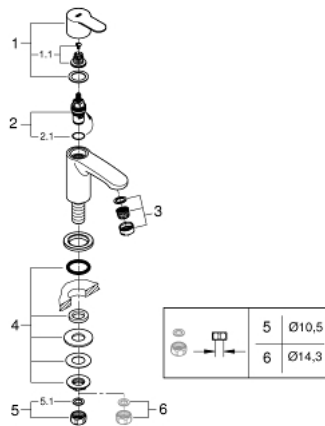

23 039 002 **EUROSTYLE COSMOPOLITAN ROBINET**  
**TAILLE XS**

**DESCRIPTION DU PRODUIT**

- Couleur: chromé
- tête céramique
- GROHE LongLife finition durable
- mousseur

## 23 039 002 EUROSTYLE COSMOPOLITAN ROBINET TAILLE XS

### PIÈCES DE RECHANGE, mars 2010 – now

- 1: Tête complète (Numéro de commande 48067000)
- 1.1: Fixation de croisillon (Numéro de commande 45186000)
- 1.1.1: Joint torique 18,2 x 1,7 (Numéro de commande 0392400M)
- 2: Tête à disques en céramique 1/2" (Numéro de commande 45882000)
- 2.1: Joint torique 18,2 x 1,7 (Numéro de commande 0392400M)
- 3: Aérateur d'économie (Numéro de commande 13951000)
- 4: Fixation 1/2 (Numéro de commande 45000000)
- 5: Bague filetée 1/2" (Numéro de commande 1290100M)
- 5.1: Joint fibre 15x21 (Numéro de commande 0138900M)
- 6: Ecrou 1/2" x 14,5 mm (Numéro de commande 1290200M)\*