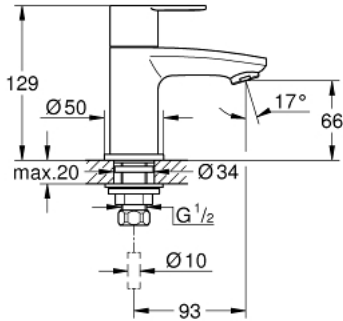

حنفية EUROSTYLE COSMOPOLITAN 23 039 002
مقاس XS

وصف المنتج:

- اللون: كروم
- الجزء العلوي السيراميك 1/2 بوصة، 90 درجة
- طلاء كروم GROHE LongLife
- مرعي المياه
- تصنيف الضوضاء ا وفق المعيار DIN 4109
- صامولة فارن 1/2 بوصة 10.5 × مم

حنفية EUROSTYLE COSMOPOLITAN 23 039 002 مقاس XS

الآن - 2010 سرام, قطع الغيار:

1: مقبض (48067000 رقم الطلب:-)

1.1: طقم بديل للتثبيت (45186000 رقم الطلب:-)

1.1.1: حلقة دائرية بقطر 18.2 x قطر (0392400M رقم الطلب:-) 1.7

2: جزء علوي سيراميك 1/2 بوصة (45882000 رقم الطلب:-)

2.1: حلقة دائرية بقطر 18.2 x قطر (0392400M رقم الطلب:-) 1.7

3: مرغي المياه الاقتصادي (13951000 رقم الطلب:-)

4: تجميع مثبت ساق 1/2 بوصة (45000000 رقم الطلب:-)

5: صامولة إقتران 1/2 بوصة (1290100M رقم الطلب:-)

5.1: عازل ليفي بقطر 18.5 x قطر (0138900M رقم الطلب:-) 12 x 2

6: صامولة إقتران 1/2 بوصة 14.5 x ملم* (1290200M رقم الطلب:-)

* إكسسوارات* اختيارية*