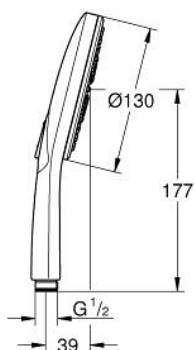

22 127 KF0 RAINSHOWER SMARTACTIVE 130 DOUCHETTE 3 JETS

PIÈCES DE RECHANGE, mars 2022 – now

1: Filtre (Numéro de commande 0700200M)