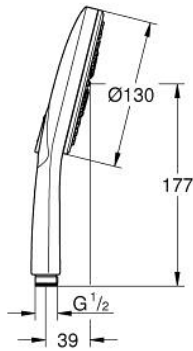

رشاشات الدُش اليدوي الرباعية RAINSHOWER SMARTACTIVE 130 22 127 KF0

وصفُ المنتج:

- اللون: phantom black
- spray plate phantom black
- spray patterns: Rain, Jet, ActiveMassage
- محدد التدفق 9.5 ل/د في مجموعة GROHE EcoJoy
- تقنية GROHE DreamSpray لتمط رشاش مثالي
- GROHE SmartTip اختيار رذاذ الدش من خلال الضغط على حلقة
- نظام منع التلکسات GROHE SpeedClean
- دليل Inner WaterGuide لحياة أطول
- نظام تركيب عالمي، يناسب جميع خرطوم الدش القياسية

Pure Freude
an Wasser

رشاشات الدُش اليدوي الرباعية RAINSHOWER SMARTACTIVE 130 22 127 KF0

الآن - 2022 سرام, قطع الغيار:

1: مصفاة غبار (0700200M رقم الطلب):