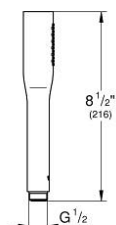

22 126 KF0 EUPHORIA COSMOPOLITAN STICK DOUCHETTE 1 JET

DESCRIPTION DU PRODUIT

- Couleur: phantom black
- types de jet : Normal (Rain concentré)
- débit maximum à 3 bars : 8,2 l/min
- GROHE EcoJoy économie d'eau
- procédé anti-calcaire GROHE SpeedClean
- conduits d'eau internes, longévité maximale
- système de montage universel: avec toutes les flexibles de douche
- adapté pour les chauffe-eau instantanés

22 126 KF0 EUPHORIA COSMOPOLITAN STICK DOUCHETTE 1 JET

PIÈCES DE RECHANGE, mars 2022 – now

1: Filtre (Numéro de commande 0700200M)