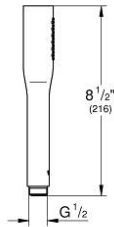

EUPHORIA COSMOPOLITAN STICK 22 126 KF0 دش يدوي مزود برشاش واحد

وصف المنتج

• اللون: phantom black

• رذاذ طبيعي

• maximum flow rate (at 3 bar): 8.2 l/min

• تقنية GROHE EcoJoy لمياه أقل وتدفق ممتاز

• نظام منع التكدسات GROHE SpeedClean

• دليل Inner WaterGuide لحياة أطول

• نظام تركيب عالمي، يناسب جميع خراطيم الدش القياسية

• مناسب للسخانات الفورية

Pure Freude
an Wasser

EUPHORIA COSMOPOLITAN STICK 22 126 KF0 دش يدوي مزود برشاش واحد

الآن - 2022 سرام, قطع الغيار: