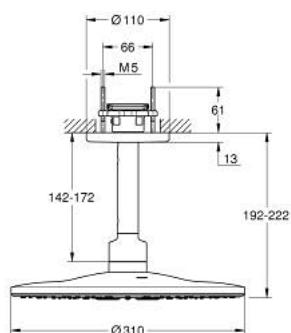

22 124 KF0 RAINSHOWER SMARTACTIVE 310 SET DOUCHE DE TÊTE BRAS 400 MM, 2 JETS

DESCRIPTION DU PRODUIT

- Couleur: phantom black
- douche de tête Rainshower SmartActive 310
- types de jets : GROHE PureRain, ActiveRain
- bras de douche plafonnier 142 mm
- GROHE DreamSpray jet parfaitement uniforme
- procédé anti-calcaire GROHE SpeedClean
- conduits d'eau internes, longévité maximale
- corps encastré 26 483 ou 26 484 à commander séparément