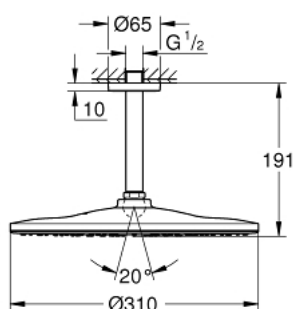

22 122 KF0 RAINSHOWER MONO 310 SET DE DOUCHE DE TÊTE ET BRAS PLAFONNIER 142 MM, 1 JET

DESCRIPTION DU PRODUIT

- Couleur: phantom black
- douche de tête Rainshower 310, diffuseur phantom black
- type de jet : GROHE PureRain
- bras de douche plafonnier Rainshower 142 mm
- GROHE EcoJoy débit limité 9,5 l/min
- GROHE DreamSpray jet parfaitement uniforme
- procédé anti-calcaire GROHE SpeedClean
- conduits d'eau internes, longévité maximale

22 122 KF0 RAINSHOWER MONO 310 SET DE DOUCHE DE TÊTE ET BRAS PLAFONNIER 142
MM, 1 JET

PIÈCES DE RECHANGE, mars 2022 – now

1: rosace (Numéro de commande 11741KF0)

2: Joint fibre 15x21 (Numéro de commande 0138900M)