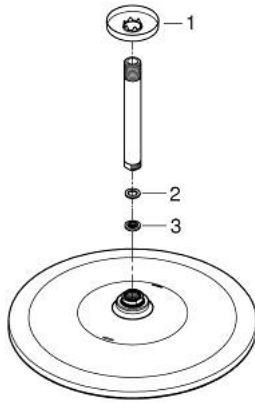

22 122 KF0 RAINSHOWER MONO 310 SET DE DOUCHE DE TÊTE ET BRAS PLAFONNIER 142 MM, 1 JET

DESCRIPTION DU PRODUIT

- Couleur: phantom black
- douche de tête Rainshower 310, diffuseur phantom black
- type de jet : GROHE PureRain
- bras de douche plafonnier Rainshower 142 mm
- débit limité 9,5 l/min
- GROHE DreamSpray jet parfaitement uniforme
- procédé anti-calcaire GROHE SpeedClean
- conduits d'eau internes, longévité maximale

22 122 KF0 RAINSHOWER MONO 310 SET DE DOUCHE DE TÊTE ET BRAS PLAFONNIER 142
MM, 1 JET

PIÈCES DE RECHANGE, mars 2022 – now

1: rosace (Numéro de commande 11741KF0)

2: Joint fibre 15x21 (Numéro de commande 0138900M)