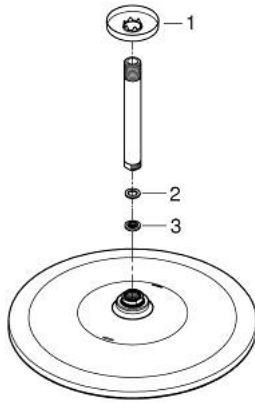

22 122 KF0 RAINSHOWER MONO 310 SET DE DOUCHE DE TÊTE ET BRAS PLAFONNIER 142 MM, 1 JET

DESCRIPTION DU PRODUIT

- Couleur: phantom black
- douche de tête Rainshower 310, diffuseur phantom black
- type de jet : GROHE PureRain
- bras de douche plafonnier Rainshower 142 mm
- GROHE EcoJoy débit limité 9,5 l/min
- GROHE DreamSpray jet parfaitement uniforme
- procédé anti-calcaire GROHE SpeedClean
- conduits d'eau internes, longévité maximale

22 122 KF0 RAINSHOWER MONO 310 SET DE DOUCHE DE TÊTE ET BRAS PLAFONNIER 142
MM, 1 JET

PIÈCES DE RECHANGE, mars 2022 – now

1: rosace (Numéro de commande 11741KF0)

2: Joint fibre 15x21 (Numéro de commande 0138900M)