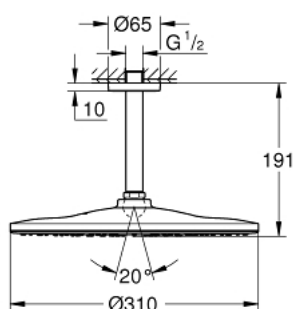

22 122 KF0 RAINSHOWER MONO 310 SET DE DOUCHE DE TÊTE ET BRAS PLAFONNIER 142 MM, 1 JET

DESCRIPTION DU PRODUIT

- Couleur: phantom black
- douche de tête Rainshower 310, diffuseur phantom black
- type de jet : GROHE PureRain
- bras de douche plafonnier Rainshower 142 mm
- débit limité 9,5 l/min
- GROHE DreamSpray jet parfaitement uniforme
- procédé anti-calcaire GROHE SpeedClean
- conduits d'eau internes, longévité maximale

22 122 KF0 RAINSHOWER MONO 310 SET DE DOUCHE DE TÊTE ET BRAS PLAFONNIER 142
MM, 1 JET

PIÈCES DE RECHANGE, mars 2022 – now

1: rosace (Numéro de commande 11741KF0)

2: Joint fibre 15x21 (Numéro de commande 0138900M)