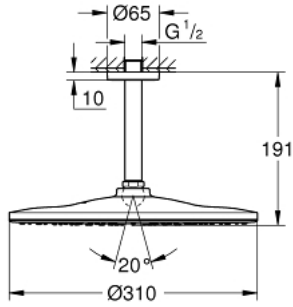

RAINSHOWER MONO 310 22 122 KF0 طقم الدش الرأسي السقفي مقاس 142 ملم، برشاش واحد

وصف المنتج:

• اللون: phantom black

• head shower Rainshower 310, spray plate phantom black

• GROHE PureRain

• ذراع دش Rainshower 142 مم

• محدد التدفق 9.5 ل/د في مجموعة GROHE EcoJoy

• تقنية GROHE DreamSpray لتمط رشاش مثالي

• نظام منع التلکسات GROHE SpeedClean

• دليل Inner WaterGuide لحياة أطول

• مناسب للسخانات الفورية

RAINSHOWER MONO 310 22 122 KF0 طقم الدش الرأسي السقفي مقاس 142 ملم، برشاش واحد