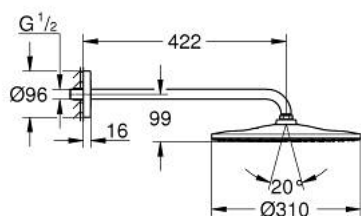

## 22 121 KF0 RAINSHOWER MONO 310 ENSEMBLE DOUCHE DE TÊTE ET BRAS 422 MM, 1 JET

### DESCRIPTION DU PRODUIT

- Couleur: phantom black
- douche de tête Rainshower 310, diffuseur phantom black
- type de jet : GROHE PureRain
- bras de douche 422 mm
- débit limité 9,5 l/min
- GROHE DreamSpray jet parfaitement uniforme
- procédé anti-calcaire GROHE SpeedClean
- conduits d'eau internes, longévité maximale

22 121 KF0 **RAINSHOWER MONO 310 ENSEMBLE DOUCHE DE TÊTE ET BRAS 422 MM, 1 JET**

**PIÈCES DE RECHANGE**, mars 2022 – now

1: Joint fibre 15x21 (Numéro de commande 0138900M)

2: Filtre (Numéro de commande 48007000)