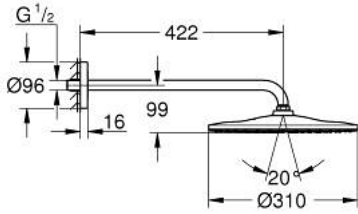

RAINSHOWER MONO 310 22 121 KF0 طقم الدش الرأسي 422 ملم برذاذ واحد

وصف المنتج

• اللون: phantom black

• head shower Rainshower 310, spray plate phantom black

• GROHE PureRain

• shower arm 422 mm

• محدد التدفق 9.5 ل/د في مجموعة EcoJoy GROHE

• تقنية GROHE DreamSpray لتمط رشاش مثالي

• نظام منع الترسبات GROHE SpeedClean

• دليل Inner WaterGuide لحياة أطول

• مناسب للسخانات الفورية

RAINSHOWER MONO 310 22 121 KF0 طقم الدش الرأسي 422 ملم برذاذ واحد

الآن - 2022 سرام, قطع الغيار:

1: عازل ليفي بقطر 18.5 x قطر (0138900M رقم الطلب): 12 x 2

2: مصفاة غبار (48007000 رقم الطلب):