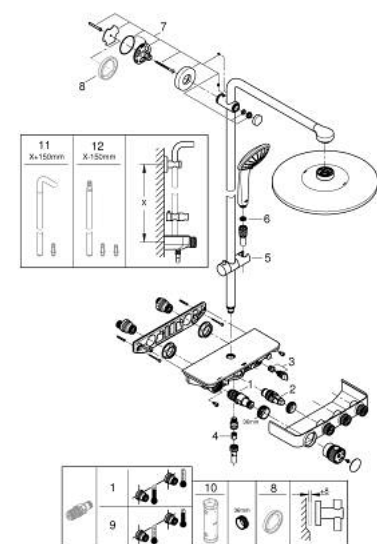

22 120 KF0 EUPHORIA SMARTCONTROL SYSTEM 310 COLONNE DE DOUCHE AVEC MITIGEUR THERMOSTATIQUE

DESCRIPTION DU PRODUIT

- Couleur: phantom black
- bras de douche de 450 mm orientable horizontalement
- fixation supérieure réglable en hauteur pour ajustement sur des trous existants
- thermostatique SmartControl
- permet le changement entre:
 - douche de tête Rainshower SmartActive 310
 - types de jets : GROHE PureRain, ActiveRain
 - douchette Euphoria 110 Massage, phantom black
 - types de jets : Rain, SmartRain, Massage
- débit maximum à 3 bars : 16 l/min
- réglable en hauteur par élément coulissant
- flexible Silverflex 1750 mm 1/2" x 1/2" (28 388)
- GROHE DreamSpray jet parfaitement uniforme
- GROHE CoolTouch pas de risque de brûlure
- GROHE TurboStat régulation thermostatique quasi-instantanée
- GROHE ProGrip avec surface moletée
- GROHE SafeStop butée à 38°
- GROHE SafeStop Plus limiteur de température en option à 43°C inclus
- bouton poussoir SmartControl pour ON-OFF, tourner pour régler le débit
- porte-savon GROHE EasyReach intégré
- procédé anti-calcaire GROHE SpeedClean
- conduits d'eau internes, longévité maximale
- TwistStop système anti-torsion
- convenable pour chauffe-eau instantané à partir de 18 kW/h
- débit minimum nécessaire 5 l/min

22 120 KF0 EUPHORIA SMARTCONTROL SYSTEM 310 COLONNE DE DOUCHE AVEC MITIGEUR THERMOSTATIQUE

PIÈCES DE RECHANGE, mars 2022 – now

- 1: Élément thermostatique compact 1/2" (Numéro de commande 47439000)
- 2: Cartouche (Numéro de commande 48297000)
- 3: Clapet anti-retour (Numéro de commande 49069000)
- 4: Clapet anti-retour (Numéro de commande 08565000)
- 5: Curseur (Numéro de commande 48177KF0)
- 6: Filtre (Numéro de commande 0700200M)
- 7: Embout de barre (Numéro de commande 48279KF0)
- 9: Cartouche GROHE TurboStat 1/2" (Numéro de commande 47175000)*
- 10: Clef (Numéro de commande 49059000)*