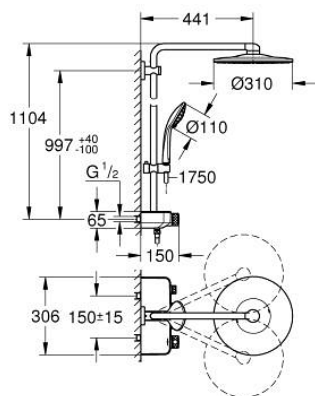

22 120 KF0 EUPHORIA SMARTCONTROL SYSTEM 310 COLONNE DE DOUCHE AVEC MITIGEUR THERMOSTATIQUE

DESCRIPTION DU PRODUIT

- Couleur: phantom black
- bras de douche de 450 mm orientable horizontalement
- fixation supérieure réglable en hauteur pour ajustement sur des trous existants
- thermostatique SmartControl
- permet le changement entre:
 - douche de tête Rainshower SmartActive 310
 - types de jets : GROHE PureRain, ActiveRain
 - douchette Euphoria 110 Massage, phantom black
 - types de jets : Rain, SmartRain, Massage
- débit maximum à 3 bars : 16 l/min
- réglable en hauteur par élément coulissant
- flexible Silverflex 1750 mm 1/2" x 1/2" (28 388)
- GROHE DreamSpray jet parfaitement uniforme
- GROHE CoolTouch pas de risque de brûlure
- GROHE TurboStat régulation thermostatique quasi-instantanée
- GROHE ProGrip avec surface moletée
- GROHE SafeStop butée à 38°
- GROHE SafeStop Plus limiteur de température en option à 43°C inclus
- bouton poussoir SmartControl pour ON-OFF, tourner pour régler le débit
- porte-savon GROHE EasyReach intégré
- procédé anti-calcaire GROHE SpeedClean
- conduits d'eau internes, longévité maximale
- TwistStop système anti-torsion
- convenable pour chauffe-eau instantané à partir de 18 kW/h
- débit minimum nécessaire 5 l/min

22 120 KF0 EUPHORIA SMARTCONTROL SYSTEM 310 COLONNE DE DOUCHE AVEC MITIGEUR THERMOSTATIQUE

PIÈCES DE RECHANGE, mars 2022 – now

- 1: Élément thermostatique compact 1/2" (Numéro de commande 47439000)
- 2: Cartouche (Numéro de commande 48297000)
- 3: Clapet anti-retour (Numéro de commande 49069000)
- 4: Clapet anti-retour (Numéro de commande 08565000)
- 5: Curseur (Numéro de commande 48177KF0)
- 6: Filtre (Numéro de commande 0700200M)
- 7: Embout de barre (Numéro de commande 48279KF0)
- 9: Cartouche GROHE TurboStat 1/2" (Numéro de commande 47175000)*
- 10: Clef (Numéro de commande 49059000)*