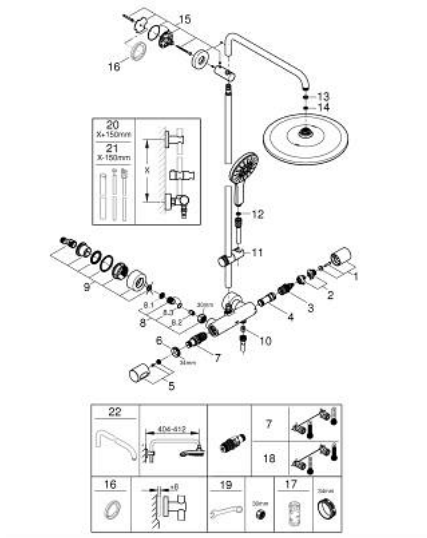

22 119 KF0 RAINSHOWER SMARTACTIVE 310 COLONNE DE DOUCHE AVEC MITIGEUR THERMOSTATIQUE

PIÈCES DE RECHANGE, mars 2022 – now

1. 1: poignée d'arrêt aquadimmer (Numéro de commande 47804KF0)
   - 2: Butée (Numéro de commande 47723000)
   - 3: Aquadimmer (Numéro de commande 47364000)
   - 4: conduite d'eau (Numéro de commande 47887000)
   - 5: poignée de sélection de la température (Numéro de commande 47811KF0)
   - 6: Bague de fixation (Numéro de commande 47743000)
   - 7: Élément thermostatique compact 1/2" (Numéro de commande 47439000)
   - 8: clapet de non-retour (Numéro de commande 47189KF0)
   - 8.1: filtre à d'impuretés (Numéro de commande 0726400M)
   - 8.2: Clapet anti-retour (Numéro de commande 08565000)
   - 8.3: Joint torique 17 x 2 (Numéro de commande 0305500M)
   - 9: Raccord S mural (Numéro de commande 12693KF0)
   - 10: Clapet anti-retour (Numéro de commande 08565000)
   - 11: RSH SmartActive élément de glissement (Numéro de commande 48424KF0)
   - 12: Filtre (Numéro de commande 0700200M)
   - 13: Joint fibre 15x21 (Numéro de commande 0138900M)
   - 14: Filtre (Numéro de commande 48007000)
   - 15: Embout de barre (Numéro de commande 48279KF0)
   - 17: Clef (Numéro de commande 19332000)*
   - 18: Cartouche GROHE TurboStat 1/2" (Numéro de commande 47175000)*
   - 19: clé spéciale (Numéro de commande 19377000)*
2. Accessoires en option