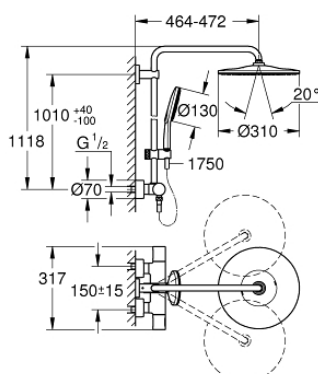

### DESCRIPTION DU PRODUIT

- Couleur: phantom black
- bras de douche de 450 mm orientable horizontalement
- mitigeur thermostatique avec fonction Aquadimmer
- douche de tête Rainshower Mono 310
- avec rotule
- douchette Rainshower SmartActive 130
- réglable en hauteur par élément coulissant
- flexible Silverflex 1750 mm
- débit limité 9,5 l/min
- GROHE TurboStat régulation thermostatique quasi-instantanée
- GROHE SafeStop butée à 38°C
- GROHE SafeStop Plus limiteur de température en option à 43°C inclus
- GROHE CoolTouch pas de risque de brûlure
- GROHE DreamSpray jet parfaitement uniforme
- GROHE SmartTip Sélection du jet grâce à un bouton
- Flexible Installation : fixation supérieure réglable en hauteur pour ajustement sur des trous existants
- procédé anti-calcaire GROHE SpeedClean
- débit minimum nécessaire 5 l/min