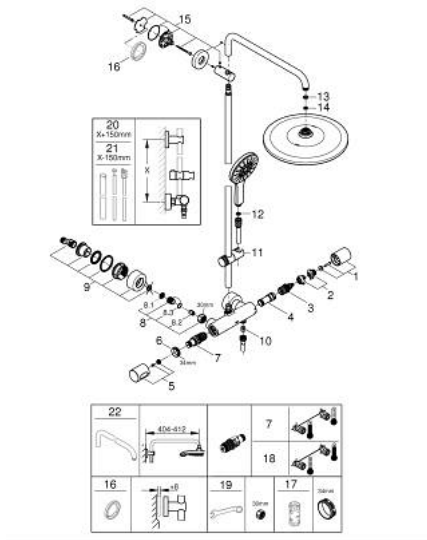

22 119 KF0 RAINSHOWER SMARTACTIVE 310 COLONNE DE DOUCHE AVEC MITIGEUR THERMOSTATIQUE

PIÈCES DE RECHANGE, mars 2022 – now

1. 1: poignée d'arrêt aquadimmer (Numéro de commande 47804KF0)
  2. 2: Butée (Numéro de commande 47723000)
  3. 3: Aquadimmer (Numéro de commande 47364000)
  4. 4: conduite d'eau (Numéro de commande 47887000)
  5. 5: poignée de sélection de la température (Numéro de commande 47811KF0)
  6. 6: Bague de fixation (Numéro de commande 47743000)
  7. 7: Élément thermostatique compact 1/2" (Numéro de commande 47439000)
  8. 8: clapet de non-retour (Numéro de commande 47189KF0)
  - 8.1: filtre à d'impuretés (Numéro de commande 0726400M)
  - 8.2: Clapet anti-retour (Numéro de commande 08565000)
  - 8.3: Joint torique 17 x 2 (Numéro de commande 0305500M)
  12. 9: Raccord S mural (Numéro de commande 12693KF0)
  13. 10: Clapet anti-retour (Numéro de commande 08565000)
  14. 11: RSH SmartActive élément de glissement (Numéro de commande 48424KF0)
  15. 12: Filtre (Numéro de commande 0700200M)
  16. 13: Joint fibre 15x21 (Numéro de commande 0138900M)
  17. 14: Filtre (Numéro de commande 48007000)
  18. 15: Embout de barre (Numéro de commande 48279KF0)
  19. 17: Clef (Numéro de commande 19332000)*
  20. 18: Cartouche GROHE TurboStat 1/2" (Numéro de commande 47175000)*
  21. 19: clé spéciale (Numéro de commande 19377000)*
2. Accessoires en option