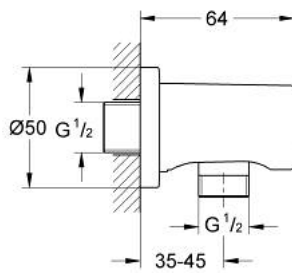

22 118 KF0 RAINSHOWER COUDE À ENCASTRER 1/2"

DESCRIPTION DU PRODUIT

- Couleur: phantom black
- filetage extérieur
- avec rosace ronde
- protégé contre le retour d'eau
- gamme GROHE Professional

22 118 KF0 RAINSHOWER COUDE À ENCASTRER 1/2"

PIÈCES DE RECHANGE, mars 2022 – now

1: Clapet anti-retour (Numéro de commande 08565000)