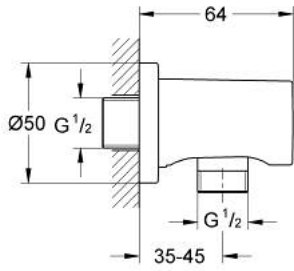

RAINSHOWER 22 118 KF0 مخرج الشور مقاس 1/2 بوصة

وصف المنتج

• اللون: phantom black

• سلك ذكر

• مع شمسة مستديرة

• محمي من التدفق العكسي

• professional edition

Pure Freude
an Wasser

RAINSHOWER 22 118 KF0 مخرج الشور مقاس 1/2 بوصة

الآن - 2022 س رام, قطع الغيار:

1: صمام مانع للإرجاع (08565000 رقم الطلب):