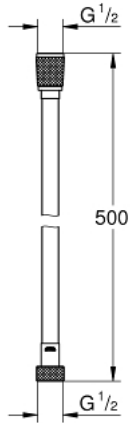

## RELEXAFLEX 22 115 000 خرطوم دش

وصف المنتج:

• اللون: كروم

• 500 مم

• سطح ناعم لسهولة التنظيف

• مقاومة للضغط حتى 5 بار

• قوة شد 500 ن

• مقاومة للحرارة تصل إلى 70 درجة مئوية

• AntiFold مضاد للالتواء

• وصلة عالمية G مقاس 1/2 بوصة × 1/2 بوصة

• GROHE ProGrip بهيكل متعرج

• طلاء كروم GROHE LongLife