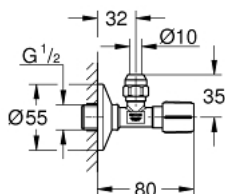

22 074 KF0 ROBINET D'ÉQUERRE 1/2"

DESCRIPTION DU PRODUIT

- Couleur: phantom black
- filetage de raccordement pré-rugueuse pour une étanchéité facile
- raccord mural 1/2"
- sortie 3/8"
- avec compensation du longueur
- avec écrou de compression Ø 10 mm
- arrêt de la tige protégée contre l'eau de la broche, laiton, / chambre à graisse avec double joint torique d'étanchéité
- tirette longue
- poignée ergonomique en métal
- marquage neutre
- rosace métallique à poser Ø 55 mm
- finition GROHE LongLife