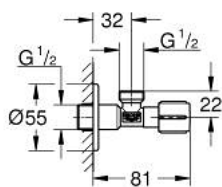

## 22 041 MS1 ROBINET D'ÉQUERRE 1/2"

### DESCRIPTION DU PRODUIT

- Couleur: satin steel
- filetage de raccordement pré-rugueuse pour une étanchéité facile
- raccord mural 1/2"
- sortie 1/2"
- arrêt de la tige protégée contre l'eau de la broche, laiton, / chambre à graisse avec double joint torique d'étanchéité
- tirette longue
- poignée ergonomique en métal
- marquage neutre
- rosace métallique à poser Ø 55 mm
- finition GROHE LongLife