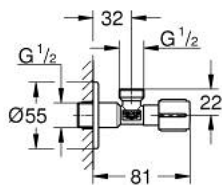

## 22 041 A00 ROBINET D'ÉQUERRE 1/2"

### DESCRIPTION DU PRODUIT

- Couleur: hard graphite
- filetage de raccordement pré-rugueuse pour une étanchéité facile
- raccord mural 1/2"
- sortie 1/2"
- arrêt de la tige protégée contre l'eau de la broche, laiton, / chambre à graisse avec double joint torique d'étanchéité
- tirette longue
- poignée ergonomique en métal
- marquage neutre
- rosace métallique à poser Ø 55 mm
- finition GROHE LongLife
- finition GROHE LongLife