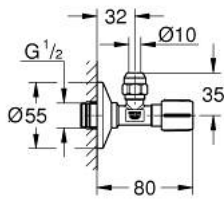

22 039 MS0 ROBINET D'ÉQUERRE 1/2"

DESCRIPTION DU PRODUIT

- Couleur: satin steel
- fil de connexion auto-obturant
- raccord mural 1/2"
- sortie 3/8"
- avec compensation du longueur
- avec écrou de compression Ø 10 mm
- arrêt de la tige protégée contre l'eau de la broche, laiton, / chambre à graisse avec double joint torique d'étanchéité
- tirette longue
- poignée ergonomique en métal
- marquage neutre
- rosace métallique à poser Ø 55 mm
- finition GROHE LongLife