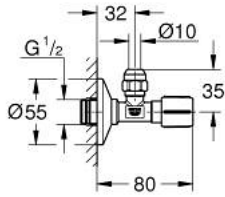

## 22 039 MS0 محبس زاوية بقياس 1/2 بوصة

وصف المنتج

• اللون: satin steel

• سلك توصيل ذاتي الإغلاق

• وصلة جدارية 1/2 بوصة

• منفذ 3/8 بوصة

• مع تعويض للطول

• بصامولة ضغط بقطر 10 مم

• غالق دوّار محمي من المياه، نحاس، بغرفة شحم وعازل حلقة دائرية مزدوج

• عمود توصيل طويل

• مقبض معدني مربع

• العلامة: محايد

• غطاء معدني مثقوب يفتح بالضغط بقطر 5 مم

• طلاء GROHE LongLife