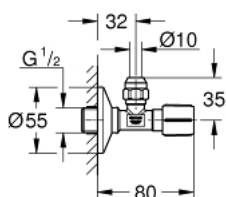

22 037 GN0 ROBINET D'ÉQUERRE 1/2"

DESCRIPTION DU PRODUIT

- Couleur: cool sunrise brossé
- filetage de raccordement pré-rugueuse pour une étanchéité facile
- raccord mural 1/2"
- sortie 3/8"
- avec compensation du longueur
- avec écrou de compression Ø 10 mm
- arrêt de la tige protégée contre l'eau de la broche, laiton, / chambre à graisse avec double joint torique d'étanchéité
- tirette longue
- poignée ergonomique en métal
- marquage neutre
- rosace métallique à poser Ø 55 mm
- finition GROHE LongLife