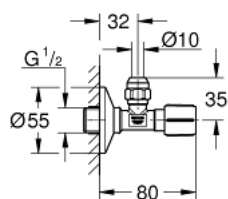

## 22 037 GL0 ROBINET D'ÉQUERRE 1/2"

### DESCRIPTION DU PRODUIT

- Couleur: cool sunrise
- filetage de raccordement pré-rugueuse pour une étanchéité facile
- raccord mural 1/2"
- sortie 3/8"
- avec compensation du longueur
- avec écrou de compression Ø 10 mm
- arrêt de la tige protégée contre l'eau de la broche, laiton, / chambre à graisse avec double joint torique d'étanchéité
- tirette longue
- poignée ergonomique en métal
- marquage neutre
- rosace métallique à poser Ø 55 mm
- finition GROHE LongLife