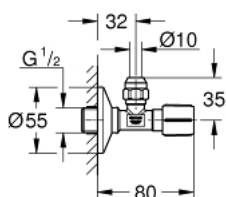

22 037 DL0 ROBINET D'ÉQUERRE 1/2"

DESCRIPTION DU PRODUIT

- Couleur: warm sunset brossé
- raccord mural 1/2"
- sortie 3/8"
- avec compensation du longueur
- avec écrou de compression Ø 10 mm
- arrêt de la tige protégée contre l'eau de la broche, laiton, / chambre à graisse avec double joint torique d'étanchéité
- tirette longue
- poignée ergonomique en métal
- marquage neutre
- rosace métallique à poser Ø 55 mm
- finition GROHE LongLife
- filetage de raccordement pré-rugueuse pour une étanchéité facile