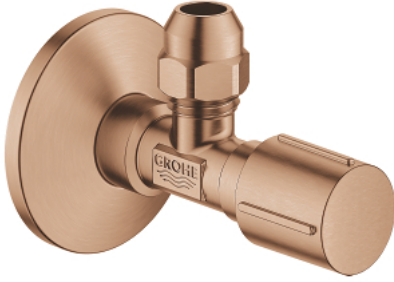

22 037 DL0 محبس زاوية بقياس 1/2 بوصة

وصف المنتج:

• اللون: brushed warm sunset

• وصلة جدارية 1/2 بوصة

• منفذ 3/8 بوصة

• مع تعويض للطول

• بصامولة ضغط بقطر 10 مم

• غالق دوّار محمي من المياه، نحاس، بقرفة شحم وعازل حلقة دائرية مزدوج

• عمود توصيل طويل

• مقبض معدني مريح

• العلامة: محايد

• غطاء معدني مثقوب يفتح بالضغط بقطر 5 مم

• طلاء GROHE LongLife

• سلك التوصيل المسبق للعزل بسهولة