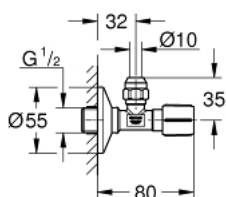

## 22 037 DC0 ROBINET D'ÉQUERRE 1/2"

### DESCRIPTION DU PRODUIT

- Couleur: supersteel
- filetage de raccordement pré-rugueuse pour une étanchéité facile
- raccord mural 1/2"
- sortie 3/8"
- avec compensation du longueur
- avec écrou de compression Ø 10 mm
- arrêt de la tige protégée contre l'eau de la broche, laiton, / chambre à graisse avec double joint torique d'étanchéité
- tirette longue
- poignée ergonomique en métal
- marquage neutre
- rosace métallique à poser Ø 55 mm
- finition GROHE LongLife