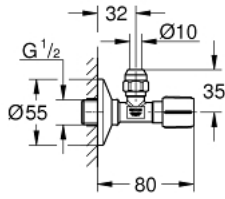

22 037 DC0 محبس زاوية بقياس 1/2 بوصة

وصف المنتج

• اللون: supersteel

• سلك التوصيل المسبق للعزل بسهولة

• وصلة جدارية 1/2 بوصة

• منفذ 3/8 بوصة

• مع تعويض للطول

• بصامولة ضغط بقطر 10 مم

• غالق دوّار محمي من المياه، نحاس، بغرفة شحم وعازل حلقة دائرية مزدوج

• عمود توصيل طويل

• مقبض معدني مربع

• العلامة: محايد

• غطاء معدني مثقوب يفتح بالضغط بقطر 5 مم

• طلاء GROHE LongLife