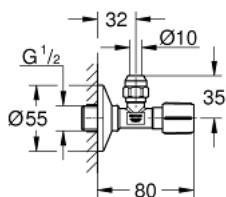

22 037 DA0 ROBINET D'ÉQUERRE 1/2"

DESCRIPTION DU PRODUIT

- Couleur: warm sunset
- filetage de raccordement pré-rugueuse pour une étanchéité facile
- raccord mural 1/2"
- sortie 3/8"
- avec compensation du longueur
- avec écrou de compression Ø 10 mm
- arrêt de la tige protégée contre l'eau de la broche, laiton, / chambre à graisse avec double joint torique d'étanchéité
- tirette longue
- poignée ergonomique en métal
- marquage neutre
- rosace métallique à poser Ø 55 mm
- finition GROHE LongLife