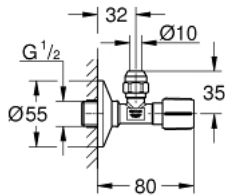

22 037 000 ROBINET D'ÉQUERRE 1/2"

DESCRIPTION DU PRODUIT

- Couleur: chromé
- filetage de raccordement pré-rugueuse pour une étanchéité facile
- raccord mural 1/2"
- sortie 3/8"
- avec compensation du longueur
- avec écrou de compression Ø 10 mm
- arrêt de la tige protégée contre l'eau de la broche, laiton, / chambre à graisse avec double joint torique d'étanchéité
- tirette longue
- poignée ergonomique en métal
- marquage neutre
- rosace métallique à poser Ø 55 mm
- finition GROHE LongLife