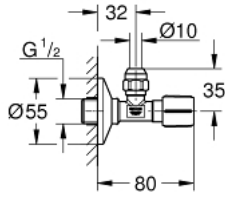

## 22 037 000 محبس زاوية بقياس 1/2 بوصة

وصف المنتج:

• اللون: كروم

• سلك التوصيل المسبق للعزل بسهولة

• وصلة جدارية 1/2 بوصة

• منفذ 3/8 بوصة

• مع تعويض للطول

• بصامولة ضغط بقطر 10 مم

• غالق دوّار محمي من المياه، نحاس، بغرفة شحم وعازل حلقة دائرية مزدوج

• عمود توصيل طويل

• مقبض معدني مريح

• العلامة: محايد

• غطاء معدني مثقوب يفتح بالضغط بقطر 5 مم

• طلاء GROHE LongLife