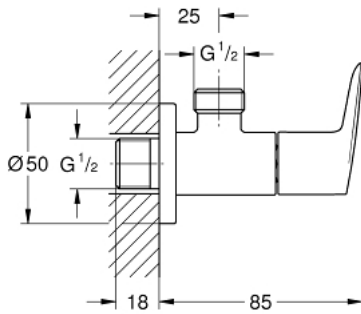

22 009 001 BAUEDGE ROBINET D'ÉQUERRE 1/2"

DESCRIPTION DU PRODUIT

- Couleur: chromé
- filetage de sortie 1/2"
- tête 3/8"
- GROHE LongLife finition durable

22 009 001 **BAUEDGE ROBINET D'ÉQUERRE 1/2"**

PIÈCES DE RECHANGE, septembre 2018 – now

1: TETE CLAPET 3/8 (Numéro de commande 06170000)