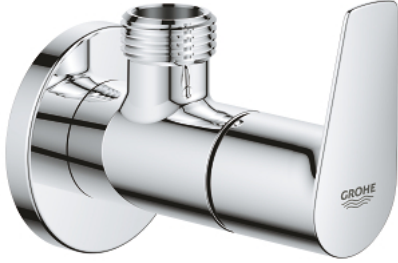

Pure Freude
an Wasser

BAUEDGE 22 009 001 محبس زاوية بقياس 1/2 بوصة

وصف المنتج:

- اللون: كروم
- ملولب المنفذ 1/2 بوصة
- جزء علوي 3/8 بوصة
- طلاء كروم GROHE LongLife

BAUEDGE 22 009 001 محبس زاوية بقياس 1/2 بوصة

الآن - 2018 ريمتس، قطع الغيار

1: قلب (06170000 رقم الطلب):