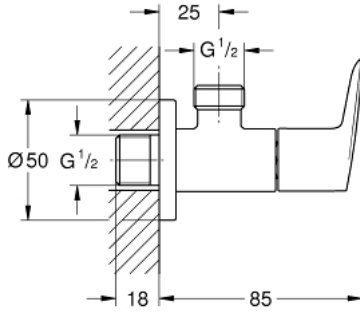

Pure Freude
an Wasser

BAUEDGE 22 009 001 محبس زاوية بقياس 1/2 بوصة

وصف المنتج:

- اللون: كروم
- ملولب المنفذ 1/2 بوصة
- جزء علوي 3/8 بوصة
- طلاء كروم GROHE LongLife

BAUEDGE 22 009 001 محبس زاوية بقياس 1/2 بوصة

الآن - 2018 ريمتس، قطع الغيار

1: قلب (06170000 رقم الطلب):