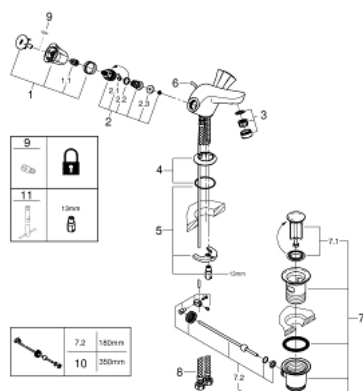

21 390 001 COSTA L MÉLANGEUR MONOTROU 1/2" LAVABO

DESCRIPTION DU PRODUIT

- Couleur: chromé
- poignées métalliques
- à isolation thermique
- à visser
- têtes GROHE Long-Life
- bec coulé avec mousseur
- tirette et garniture de vidage 1 1/4"
- flexibles de raccordement souples
- GROHE LongLife finition durable

21 390 001 COSTA L MÉLANGEUR MONOTROU 1/2" LAVABO

PIÈCES DE RECHANGE, août 2016 – now

- 1: Tête complète (Numéro de commande 45994000)
 - 1.1: insert encliquetable (Numéro de commande 0538600M)
 - 2: Tête long-life 1/2" (Numéro de commande 07146000)
 - 2.1: Joint torique 6 x 2 (Numéro de commande 0128300M)
 - 2.2: Joint torique 18,2 x 1,7 (Numéro de commande 0392400M)
 - 2.3: Joint (Numéro de commande 0529100M)
 - 3: Mousseur (Numéro de commande 13929000)
 - 4: Rosace (Numéro de commande 48004000)
 - 5: Fixation M26x1,5 (Numéro de commande 46249000)
 - 6: Tirette (Numéro de commande 65936PD0)
 - 7: Garniture de vidage 1 1/4" (Numéro de commande 28910000)
 - 7.1: Clapet de vidage (Numéro de commande 07182000)
 - 7.2: Tige et rotule de vidage (Numéro de commande 07052000)
 - 8: Flexible de raccordement (Numéro de commande 46255000)
 - 9: vis (Numéro de commande 48013000)*
 - 10: Tige et rotule de vidage (Numéro de commande 07341000)*
 - 11: Clef platte SW 46 mm à 6 pans (Numéro de commande 19017000)*
- * Accessoires en option