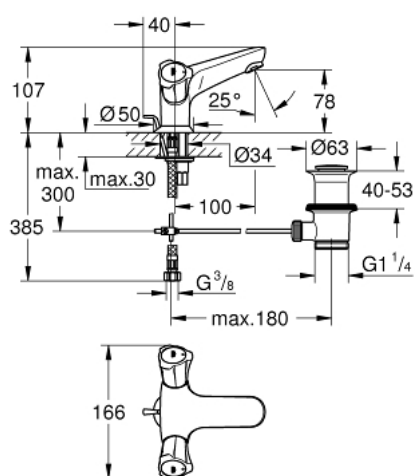

21 390 001 COSTA L MÉLANGEUR MONOTROU 1/2" LAVABO

DESCRIPTION DU PRODUIT

- Couleur: chromé
- poignées métalliques
- à isolation thermique
- à visser
- têtes GROHE Long-Life
- bec coulé avec mousseur
- tirette et garniture de vidage 1 1/4"
- flexibles de raccordement souples
- GROHE LongLife finition durable

21 390 001 COSTA L MÉLANGEUR MONOTROU 1/2" LAVABO

PIÈCES DE RECHANGE, août 2016 – now

- 1: Tête complète (Numéro de commande 45994000)
 - 1.1: insert encliquetable (Numéro de commande 0538600M)
 - 2: Tête long-life 1/2" (Numéro de commande 07146000)
 - 2.1: Joint torique 6 x 2 (Numéro de commande 0128300M)
 - 2.2: Joint torique 18,2 x 1,7 (Numéro de commande 0392400M)
 - 2.3: Joint (Numéro de commande 0529100M)
 - 3: Mousseur (Numéro de commande 13929000)
 - 4: Rosace (Numéro de commande 48004000)
 - 5: Fixation M26x1,5 (Numéro de commande 46249000)
 - 6: Tirette (Numéro de commande 65936PD0)
 - 7: Garniture de vidage 1 1/4" (Numéro de commande 28910000)
 - 7.1: Clapet de vidage (Numéro de commande 07182000)
 - 7.2: Tige et rotule de vidage (Numéro de commande 07052000)
 - 8: Flexible de raccordement (Numéro de commande 46255000)
 - 9: vis (Numéro de commande 48013000)*
 - 10: Tige et rotule de vidage (Numéro de commande 07341000)*
 - 11: Clef platte SW 46 mm à 6 pans (Numéro de commande 19017000)*
- * Accessoires en option