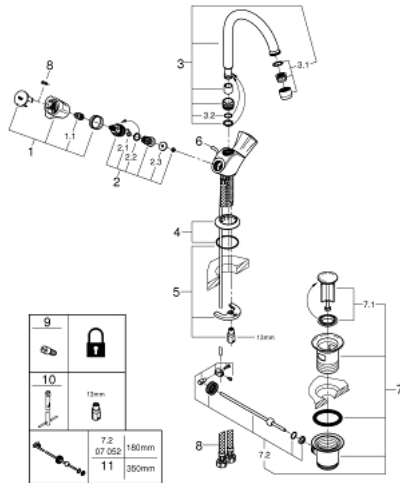

21 375 001 COSTA L MÉLANGEUR MONOTROU 1/2" LAVABO

DESCRIPTION DU PRODUIT

- Couleur: chromé
- poignées métalliques
- à isolation thermique
- à visser
- têtes GROHE Long-Life
- bec mobile avec mousseur
- tirette et garniture de vidage 1 1/4"
- flexibles de raccordement souples
- GROHE LongLife finition durable

21 375 001 COSTA L MÉLANGEUR MONOTROU 1/2" LAVABO

PIÈCES DE RECHANGE, juillet 2018 – now

- 1: Tête complète (Numéro de commande 45994000)
- 1.1: insert encliquetable (Numéro de commande 0538600M)
- 2: Tête long-life 1/2" (Numéro de commande 07146000)
- 2.1: Joint torique 6 x 2 (Numéro de commande 0128300M)
- 2.2: Joint torique 18,2 x 1,7 (Numéro de commande 0392400M)
- 2.3: Joint (Numéro de commande 0529100M)
- 3: Bec (Numéro de commande 13219000)
- 3.1: Mousseur (Numéro de commande 13928000)
- 3.2: Joint torique 12 x 2 (Numéro de commande 0128000M)
- 4: Rosace (Numéro de commande 48004000)
- 5: Fixation M26x1,5 (Numéro de commande 46249000)
- 6: Tirette (Numéro de commande 65936PD0)
- 7: Garniture de vidage 1 1/4" (Numéro de commande 28910000)
- 7.1: Clapet de vidage (Numéro de commande 07182000)
- 7.2: Tige et rotule de vidage (Numéro de commande 07052000)
- 8: Flexible de raccordement (Numéro de commande 46255000)
- 9: vis (Numéro de commande 48013000)*
- 10: Clef plate SW 46 mm à 6 pans (Numéro de commande 19017000)*
- 11: Tige et rotule de vidage (Numéro de commande 07341000)*