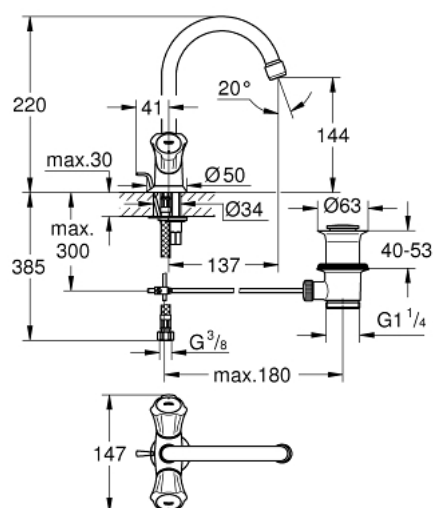

21 375 001 COSTA L MÉLANGEUR MONOTROU 1/2" LAVABO

DESCRIPTION DU PRODUIT

- Couleur: chromé
- poignées métalliques
- à isolation thermique
- à visser
- têtes GROHE Long-Life
- bec mobile avec mousseur
- tirette et garniture de vidage 1 1/4"
- flexibles de raccordement souples
- GROHE LongLife finition durable

21 375 001 COSTA L MÉLANGEUR MONOTROU 1/2" LAVABO

PIÈCES DE RECHANGE, juillet 2018 – now

- 1: Tête complète (Numéro de commande 45994000)
- 1.1: insert encliquetable (Numéro de commande 0538600M)
- 2: Tête long-life 1/2" (Numéro de commande 07146000)
- 2.1: Joint torique 6 x 2 (Numéro de commande 0128300M)
- 2.2: Joint torique 18,2 x 1,7 (Numéro de commande 0392400M)
- 2.3: Joint (Numéro de commande 0529100M)
- 3: Bec (Numéro de commande 13219000)
- 3.1: Mousseur (Numéro de commande 13928000)
- 3.2: Joint torique 12 x 2 (Numéro de commande 0128000M)
- 4: Rosace (Numéro de commande 48004000)
- 5: Fixation M26x1,5 (Numéro de commande 46249000)
- 6: Tirette (Numéro de commande 65936PD0)
- 7: Garniture de vidage 1 1/4" (Numéro de commande 28910000)
- 7.1: Clapet de vidage (Numéro de commande 07182000)
- 7.2: Tige et rotule de vidage (Numéro de commande 07052000)
- 8: Flexible de raccordement (Numéro de commande 46255000)
- 9: vis (Numéro de commande 48013000)*
- 10: Clef plate SW 46 mm à 6 pans (Numéro de commande 19017000)*
- 11: Tige et rotule de vidage (Numéro de commande 07341000)*