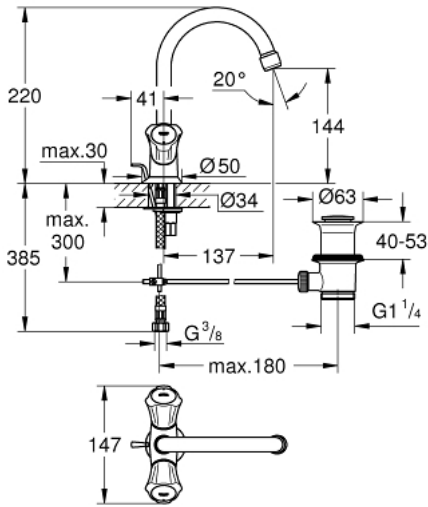

COSTA L 21 375 001 خلاط حوض بفتحة واحدة بقياس 1/2 بوصة

وصف المنتج:

- اللون: كروم
- مقابض معدنية
- معزول حرارياً
- قابل للتدوير
- جزء علوي GROHE Long-Life
- صنوبر أنبوبي دوار مع مرغي مياه
- مجموعة تصريف المياه بقياس 1 1/4 بوصة
- خراطيم توصيل مرنة
- طلاء كروم GROHE LongLife

COSTA L 21 375 001 خلاط حوض بفتحة واحدة بقياس 1/2 بوصة

الآن - 2018 وي لوي, قطع الغيار

- 1: مقبض (45994000 رقم الطلب:-)
- 1.1: إدخال تشبيك (0538600M رقم الطلب:-)
- 2: قلب 1/2 بوصة (07146000 رقم الطلب:-)
- 2.1: وردة عزل بقطر 6 x قطر (0128300M رقم الطلب:-) 2
- 2.2: حلقة دائرية بقطر 18.2 x قطر (0392400M رقم الطلب:-) 1.7
- 2.3: عازل (0529100M رقم الطلب:-)
- 3: خلاط (13219000 رقم الطلب:-)
- 3.1: فلتر مياه (13928000 رقم الطلب:-)
- 3.2: حلقة دائرية بقطر 12 x قطر (0128000M رقم الطلب:-) 2
- 4: غطاء منقوب من المنتصف (48004000 رقم الطلب:-)
- 5: طقم تركيب ساق (46249000 رقم الطلب:-)
- 6: عامود رفع (65936PD0 رقم الطلب:-)
- 7: مجموعة تصريف بقياس 1 1/4 بوصة (28910000 رقم الطلب:-)
- 7.1: فيشه (07182000 رقم الطلب:-)
- 7.2: عامود غير متمركز (07052000 رقم الطلب:-)
- 8: خرطوم وصلة (46255000 رقم الطلب:-)
- 9: مسمار لمنتجات* (48013000 رقم الطلب:-) Costa/Avina
- 10: مفتاح تحميل* (19017000 رقم الطلب:-)
- 11: عامود غير متمركز* (07341000 رقم الطلب:-)