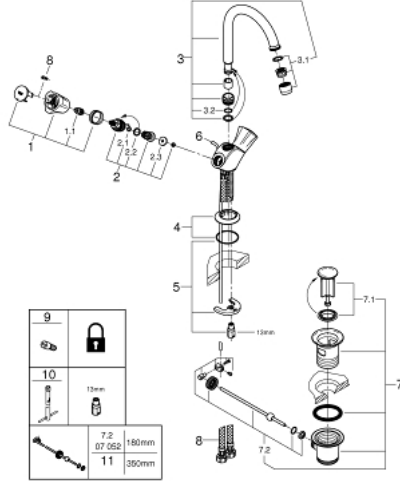

COSTA L 21 375 001 خلاط حوض بفتحة واحدة بقياس 1/2 بوصة

وصف المنتج:

- اللون: كروم
- مقابض معدنية
- معزول حرارياً
- قابل للتدوير
- جزء علوي GROHE Long-Life
- صنوبر أنبوبي دوار مع مرغي مياه
- مجموعة تصريف المياه بقياس 1 1/4 بوصة
- خراطيم توصيل مرنة
- طلاء كروم GROHE LongLife

COSTA L 21 375 001 خلاط حوض بفتحة واحدة بقياس 1/2 بوصة

الآن - 2018 وي لوي, قطع الغيار

- 1: مقبض (45994000 رقم الطلب:-)
- 1.1: إدخال تشبيك (0538600M رقم الطلب:-)
- 2: قلب 1/2 بوصة (07146000 رقم الطلب:-)
- 2.1: وردة عزل بقطر 6 x قطر (0128300M رقم الطلب:-) 2
- 2.2: حلقة دائرية بقطر 18.2 x قطر (0392400M رقم الطلب:-) 1.7
- 2.3: عازل (0529100M رقم الطلب:-)
- 3: خلاط (13219000 رقم الطلب:-)
- 3.1: فلتر مياه (13928000 رقم الطلب:-)
- 3.2: حلقة دائرية بقطر 12 x قطر (0128000M رقم الطلب:-) 2
- 4: غطاء منقوب من المنتصف (48004000 رقم الطلب:-)
- 5: طقم تركيب ساق (46249000 رقم الطلب:-)
- 6: عامود رفع (65936PD0 رقم الطلب:-)
- 7: مجموعة تصريف بقياس 1 1/4 بوصة (28910000 رقم الطلب:-)
- 7.1: فيشه (07182000 رقم الطلب:-)
- 7.2: عامود غير متمركز (07052000 رقم الطلب:-)
- 8: خرطوم وصلة (46255000 رقم الطلب:-)
- 9: مسمار لمنتجات* (48013000 رقم الطلب:-) Costa/Avina
- 10: مفتاح تحميل* (19017000 رقم الطلب:-)
- 11: عامود غير متمركز* (07341000 رقم الطلب:-)