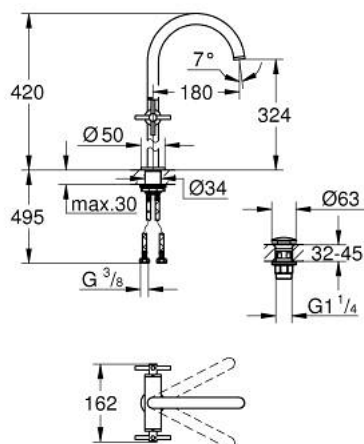

21 149 MS0 ATRIO MÉLANGEUR MONOTROU 1/2" LAVABO TAILLE XL

DESCRIPTION DU PRODUIT

- Couleur: satin steel
- version rehaussée
- têtes céramique 1/2", 90°
- finition GROHE LongLife
- GROHE EcoJoy économie d'eau
- débit maximum à 3 bars : 5 l/min
- système de montage rapide
- bec mobile avec butée et mousseur
- zone de pivotement réglable 0° / 150° / 360°
- bonde de vidage à système "clic-clac"-sortie 1 1/4"
- flexibles de raccordement souples
- avec croisillons
- deux différents sets de finitions sont inclus : un set avec les marquages "H" pour eau chaude et "C" pour eau froide et un set sans aucun marquage

21 149 MS0 ATRIO MÉLANGEUR MONOTROU 1/2" LAVABO TAILLE XL

PIÈCES DE RECHANGE, octobre 2022 – now

- 1: Poignées croisillons Y (Numéro de commande 14215MS0)
- 2: Tête à disques en céramique 1/2" (Numéro de commande 45883000)
- 2.1: Joint torique 18,2 x 1,7 (Numéro de commande 0392400M)
- 3: Tête à disques en céramique 1/2" (Numéro de commande 45882000)
- 3.1: Joint torique 18,2 x 1,7 (Numéro de commande 0392400M)
- 4: Bec (Numéro de commande 101281MS00)
- 4.1: Brise-jet laminaire (Numéro de commande 48408000)
- 4.2: Clip de s-reté (Numéro de commande 4826600M)
- 4.3: joint torique x 20 (Numéro de commande 0128500M)
- 5: Fixation M30x1,5 (Numéro de commande 48384000)
- 6: Garniture de vidage avec bouchon à presser (Numéro de commande 65807 MS0)