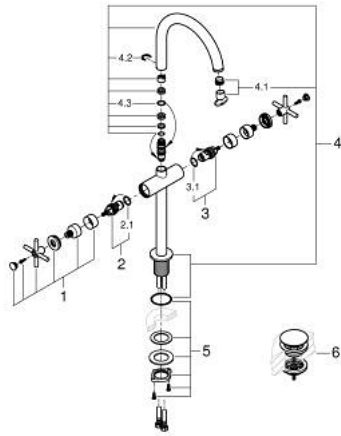

21 149 MS0 ATRIO MÉLANGEUR MONOTROU 1/2" LAVABO TAILLE XL

DESCRIPTION DU PRODUIT

- Couleur: satin steel
- version rehaussée
- têtes céramique 1/2", 90°
- finition GROHE LongLife
- GROHE EcoJoy économie d'eau
- débit maximum à 3 bars : 5 l/min
- système de montage rapide
- bec mobile avec butée et mousseur
- zone de pivotement réglable 0° / 150° / 360°
- bonde de vidage à système "clic-clac"-sortie 1 1/4"
- flexibles de raccordement souples
- avec croisillons
- deux différents sets de finitions sont inclus : un set avec les marquages "H" pour eau chaude et "C" pour eau froide et un set sans aucun marquage

21 149 MS0 ATRIO MÉLANGEUR MONOTROU 1/2" LAVABO TAILLE XL

PIÈCES DE RECHANGE, octobre 2022 – now

- 1: Poignées croisillons Y (Numéro de commande 14215MS0)
- 2: Tête à disques en céramique 1/2" (Numéro de commande 45883000)
- 2.1: Joint torique 18,2 x 1,7 (Numéro de commande 0392400M)
- 3: Tête à disques en céramique 1/2" (Numéro de commande 45882000)
- 3.1: Joint torique 18,2 x 1,7 (Numéro de commande 0392400M)
- 4: Bec (Numéro de commande 101281MS00)
- 4.1: Brise-jet laminaire (Numéro de commande 48408000)
- 4.2: Clip de s-reté (Numéro de commande 4826600M)
- 4.3: joint torique x 20 (Numéro de commande 0128500M)
- 5: Fixation M30x1,5 (Numéro de commande 48384000)
- 6: Garniture de vidage avec bouchon à presser (Numéro de commande 65807 MS0)