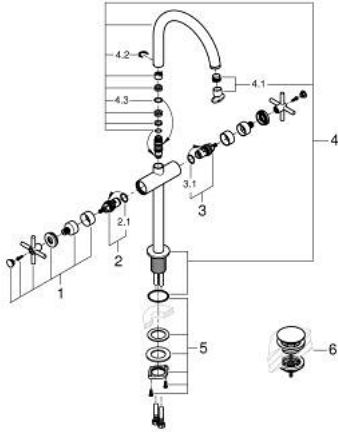

ATRIO 21 149 MS0 خلاط حوض بفتحة واحدة بقياس 1/2 بوصة مقاس XL

وصف المنتج:

- اللون: satin steel
- للمغاسل ذاتية الوقوف
- الأجزاء الرأسية السيراميك 1/2 بوصة، 90 درجة
- طلاء GROHE LongLife
- تقنية GROHE EcoJoy لمياه أقل وتدفق ممتاز
- maximum flow rate (at 3 bar): 5 l/min
- نظام تركيب سريع
- الصنوبر الأنثوي الدوار مع مرغي المياه ومحدد التوقف
- منطقة دوار قابلة للتعديل 360° / 150° / 0°
- مجموعة التصريف بالضغط للفتح بقياس 1 1/4 بوصة
- خراطيم توصيل مرنة
- مع مقابض عرضية
- (بارد)، طقم واحد من دون علامات.
- مدرج طقمان مختلفان من الأغطية. طقم واحد بعلامة "H" (ساخن) و "C"

ATRIO 21 149 MS0 خلاط حوض بفتحة واحدة بقياس 1/2 بوصة مقاس XL

الآن - 2022 رباتكأ، قطع الغيار

1: مقابض متعارضة (14215MS0 رقم الطلب.)

2: جزء علوي سيراميك 1/2 بوصة (45883000 رقم الطلب.)

2.1: حلقة دائرية بقطر 18.2 x قطر (0392400M رقم الطلب.) 1.7

3: جزء علوي سيراميك 1/2 بوصة (45882000 رقم الطلب.)

3.1: حلقة دائرية بقطر 18.2 x قطر (0392400M رقم الطلب.) 1.7

4: خلاط (101281MS00 رقم الطلب.)

4.1: وحدة استقامة تدفق Laminar (48408000 رقم الطلب.)

4.2: حلقة الأمان (4826600M رقم الطلب.)

4.3: وردة عزل (0128500M رقم الطلب.)

5: تجميع مثبت ساق (48384000 رقم الطلب.)

6: طقم تصريف بقياس للفتح بالضغط (65807MS0 رقم الطلب.)