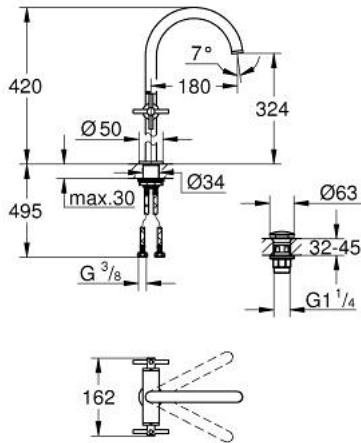

ATRIO 21 149 MS0 خلاط حوض بفتحة واحدة بقياس 1/2 بوصة مقاس XL

وصف المنتج:

- اللون: satin steel
- للمغاسل ذاتية الوقوف
- الأجزاء الرأسية السيراميك 1/2 بوصة، 90 درجة
- طلاء GROHE LongLife
- تقنية GROHE EcoJoy لمياه أقل وتدفق ممتاز
- maximum flow rate (at 3 bar): 5 l/min
- نظام تركيب سريع
- الصنوبر الأنثوي الدوار مع مرغي المياه ومحدد التوقف
- منطقة دوار قابلة للتعديل 360° / 150° / 0°
- مجموعة التصريف بالضغط للفتح بقياس 1 1/4 بوصة
- خراطيم توصيل مرنة
- مع مقابض عرضية
- (بارد)، طقم واحد من دون علامات.
- مدرج طقمان مختلفان من الأغطية. طقم واحد بعلامة "H" (ساخن) و "C"

ATRIO 21 149 MS0 خلاط حوض بفتحة واحدة بقياس 1/2 بوصة مقاس XL

الآن - 2022 رباتكأ، قطع الغيار

1: مقابض متعارضة (14215MS0 رقم الطلب.)

2: جزء علوي سيراميك 1/2 بوصة (45883000 رقم الطلب.)

2.1: حلقة دائرية بقطر 18.2 x قطر (0392400M رقم الطلب.) 1.7

3: جزء علوي سيراميك 1/2 بوصة (45882000 رقم الطلب.)

3.1: حلقة دائرية بقطر 18.2 x قطر (0392400M رقم الطلب.) 1.7

4: خلاط (101281MS00 رقم الطلب.)

4.1: وحدة استقامة تدفق Laminar (48408000 رقم الطلب.)

4.2: حلقة الأمان (4826600M رقم الطلب.)

4.3: وردة عزل (0128500M رقم الطلب.)

5: تجميع مثبت ساق (48384000 رقم الطلب.)

6: طقم تصريف بقياس للفتح بالضغط (65807MS0 رقم الطلب.)