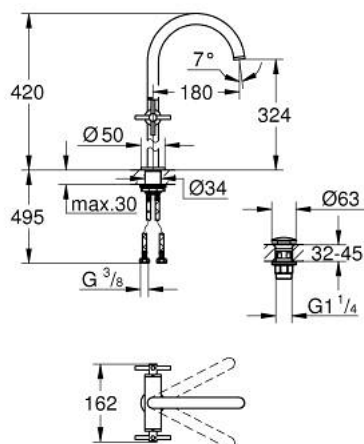

21 149 MG0 ATRIO MÉLANGEUR MONOTROU 1/2" LAVABO TAILLE XL

DESCRIPTION DU PRODUIT

- Couleur: satin graphite
- version rehaussée
- têtes céramique 1/2", 90°
- finition GROHE LongLife
- GROHE EcoJoy économie d'eau
- débit maximum à 3 bars : 5 l/min
- système de montage rapide
- bec mobile avec butée et mousseur
- zone de pivotement réglable 0° / 150° / 360°
- bonde de vidage à système "clic-clac"-sortie 1 1/4"
- flexibles de raccordement souples
- avec croisillons
- deux différents sets de finitions sont inclus : un set avec les marquages "H" pour eau chaude et "C" pour eau froide et un set sans aucun marquage

21 149 MG0 ATRIO MÉLANGEUR MONOTROU 1/2" LAVABO TAILLE XL

PIÈCES DE RECHANGE, octobre 2022 – now

- 1: Poignées croisillons Y (Numéro de commande 14215MG0)
- 2: Tête à disques en céramique 1/2" (Numéro de commande 45883000)
- 2.1: Joint torique 18,2 x 1,7 (Numéro de commande 0392400M)
- 3: Tête à disques en céramique 1/2" (Numéro de commande 45882000)
- 3.1: Joint torique 18,2 x 1,7 (Numéro de commande 0392400M)
- 4: Bec (Numéro de commande 101281MG00)
- 4.1: Brise-jet laminaire (Numéro de commande 48408000)
- 4.2: Clip de s-reté (Numéro de commande 4826600M)
- 4.3: joint torique x 20 (Numéro de commande 0128500M)
- 5: Fixation M30x1,5 (Numéro de commande 48384000)
- 6: Garniture de vidage avec bouchon à presser (Numéro de commande 65807 MG0)