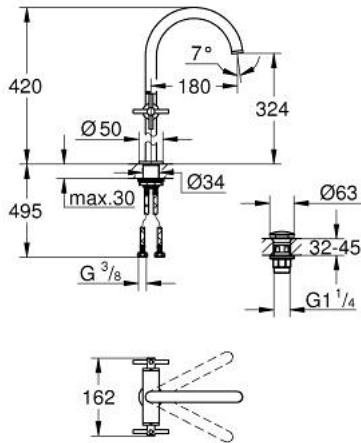

ATRIO 21 149 MG0 مقاس XL

وصف المنتج:

- اللون: satin graphite
- للمغاسل ذاتية الوقوف
- الأجزاء الرأسية السيراميك 1/2 بوصة، 90 درجة
- طلاء GROHE LongLife
- تقنية GROHE EcoJoy لمياه أقل وتدفق ممتاز
- maximum flow rate (at 3 bar): 5 l/min
- نظام تركيب سريع
- الصنوبر الأنثوي الدوار مع مرغي المياه ومحدد التوقف
- منطقة دوار قابلة للتعديل 150° / 180° / 360°
- مجموعة التصريف بالضغط للفتح بقياس 1 1/4 بوصة
- خراطيم توصيل مرنة
- مع مقابض عرضية
- (بارد)، طقم واحد من دون علامات.
- مدرج طقمان مختلفان من الأغطية. طقم واحد بعلامة "H" (ساخن) و "C"

ATRIO 21 149 MG0 خلاط حوض بفتحة واحدة بقياس 1/2 بوصة مقاس XL

الآن - 2022 ربوتكأ، قطع الغيار

1: مقابض متعارضة (14215MG0 رقم الطلب:-)

2: جزء علوي سيراميك 1/2 بوصة (45883000 رقم الطلب:-)

2.1: حلقة دائرية بقطر 18.2 x قطر (0392400M رقم الطلب:-) 1.7

3: جزء علوي سيراميك 1/2 بوصة (45882000 رقم الطلب:-)

3.1: حلقة دائرية بقطر 18.2 x قطر (0392400M رقم الطلب:-) 1.7

4: خلاط (101281MG00 رقم الطلب:-)

4.1: وحدة استقامة تدفق Laminar (48408000 رقم الطلب:-)

4.2: حلقة الأمان (4826600M رقم الطلب:-)

4.3: وردة عزل (0128500M رقم الطلب:-)

5: تجميع مثبت ساق (48384000 رقم الطلب:-)

6: طقم تصريف بقياس للفتح بالضغط (65807MG0 رقم الطلب:-)