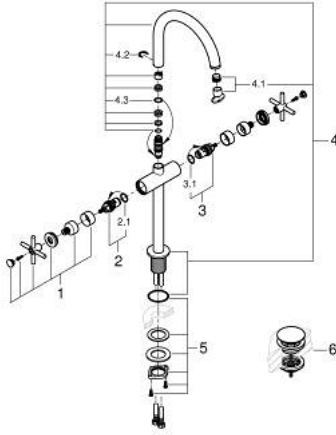

ATRIO 21 149 MG0 مقاس XL

وصف المنتج:

- اللون: satin graphite
- للمغاسل ذاتية الوقوف
- الأجزاء الرأسية السيراميك 1/2 بوصة، 90 درجة
- طلاء GROHE LongLife
- تقنية GROHE EcoJoy لمياه أقل وتدفق ممتاز
- maximum flow rate (at 3 bar): 5 l/min
- نظام تركيب سريع
- الصنوبر الأنثوي الدوار مع مرغي المياه ومحدد التوقف
- منطقة دوار قابلة للتعديل 150° / 180° / 360°
- مجموعة التصريف بالضغط للفتح بقياس 1 1/4 بوصة
- خراطيم توصيل مرنة
- مع مقابض عرضية
- (بارد)، طقم واحد من دون علامات.
- مدرج طقمان مختلفان من الأغطية. طقم واحد بعلامة "H" (ساخن) و "C"

ATRIO 21 149 MG0 خلاط حوض بفتحة واحدة بقياس 1/2 بوصة مقاس XL

الآن - 2022 ربوتكأ، قطع الغيار

1: مقابض متعارضة (14215MG0 رقم الطلب:-)

2: جزء علوي سيراميك 1/2 بوصة (45883000 رقم الطلب:-)

2.1: حلقة دائرية بقطر 18.2 x قطر (0392400M رقم الطلب:-) 1.7

3: جزء علوي سيراميك 1/2 بوصة (45882000 رقم الطلب:-)

3.1: حلقة دائرية بقطر 18.2 x قطر (0392400M رقم الطلب:-) 1.7

4: خلاط (101281MG00 رقم الطلب:-)

4.1: وحدة استقامة تدفق Laminar (48408000 رقم الطلب:-)

4.2: حلقة الأمان (4826600M رقم الطلب:-)