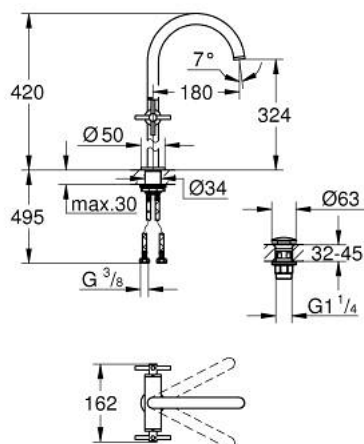

## 21 149 GN0 ATRIO MÉLANGEUR MONOTROU 1/2" LAVABO TAILLE XL

### DESCRIPTION DU PRODUIT

- Couleur: cool sunrise brossé
- version rehaussée
- têtes céramique 1/2", 90°
- finition GROHE LongLife
- GROHE EcoJoy économie d'eau
- débit maximum à 3 bars : 5 l/min
- système de montage rapide
- bec mobile avec butée et mousseur
- zone de pivotement réglable 0° / 150° / 360°
- bonde de vidage à système "clic-clac"-sortie 1 1/4"
- flexibles de raccordement souples
- avec croisillons
- deux différents sets de finitions sont inclus : un set avec les marquages "H" pour eau chaude et "C" pour eau froide et un set sans aucun marquage

### PIÈCES DE RECHANGE, novembre 2022 – now

- 1: Poignées croisillons Y (Numéro de commande 14215GN0)
- 2: Tête à disques en céramique 1/2" (Numéro de commande 45883000)
- 2.1: Joint torique 18,2 x 1,7 (Numéro de commande 0392400M)
- 3: Tête à disques en céramique 1/2" (Numéro de commande 45882000)
- 3.1: Joint torique 18,2 x 1,7 (Numéro de commande 0392400M)
- 4: Bec (Numéro de commande 101281GN00)
- 4.1: Brise-jet laminaire (Numéro de commande 48408000)
- 4.2: Clip de s-reté (Numéro de commande 4826600M)
- 4.3: joint torique x 20 (Numéro de commande 0128500M)
- 5: Fixation M30x1,5 (Numéro de commande 48384000)
- 6: Garniture de vidage avec bouchon à presser (Numéro de commande 65807 GN0)