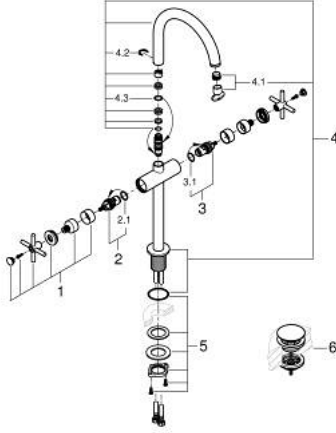

## ATRIO 21 149 GNO خلاط حوض بفتحة واحدة بقياس 1/2 بوصة مقاس XL

الآن - 2022 ريم فون, قطع الغيار

1: مقابض متعارضة (14215GN0 رقم الطلب.)

2: جزء علوي سيراميك 1/2 بوصة (45883000 رقم الطلب.)

2.1: حلقة دائرية بقطر 18.2 x قطر (0392400M رقم الطلب.) 1.7

3: جزء علوي سيراميك 1/2 بوصة (45882000 رقم الطلب.)

3.1: حلقة دائرية بقطر 18.2 x قطر (0392400M رقم الطلب.) 1.7

4: خلاط (101281GN00 رقم الطلب.)

4.1: وحدة استقامة تدفق Laminar (48408000 رقم الطلب.)

4.2: حلقة الأمان (4826600M رقم الطلب.)

4.3: وردة عزل (0128500M رقم الطلب.)

5: تجميع مثبت ساق (48384000 رقم الطلب.)

6: طقم تصريف بقياس للفتح بالضغط (65807GN0 رقم الطلب.)